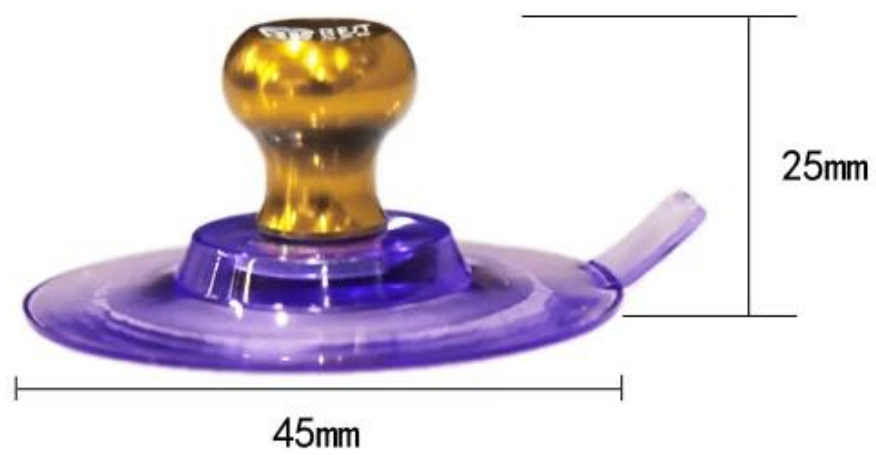

## 产品描述

名称： 镜面吸盘

材质： PVC

直径： 4.5mm

重量： 10g

特点1： 直径为4.5mm，吸力大

特点2： 多彩可拆卸盘盖，做工精致美观

特点3： 手机屏幕维修必备，开屏小工具

产品尺寸

正面

侧面

单个

细节

细节