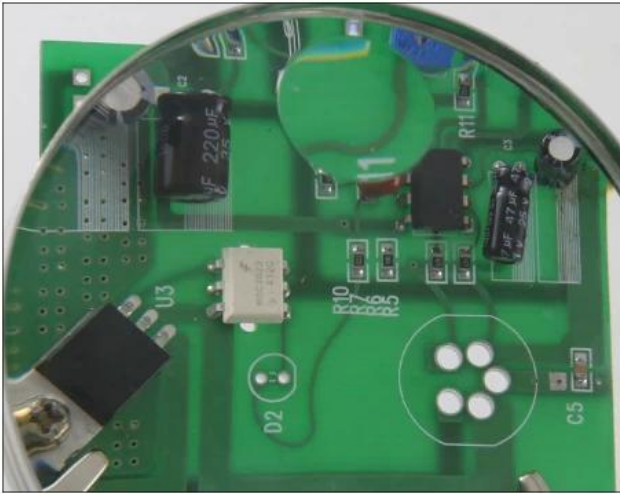

Large lenses