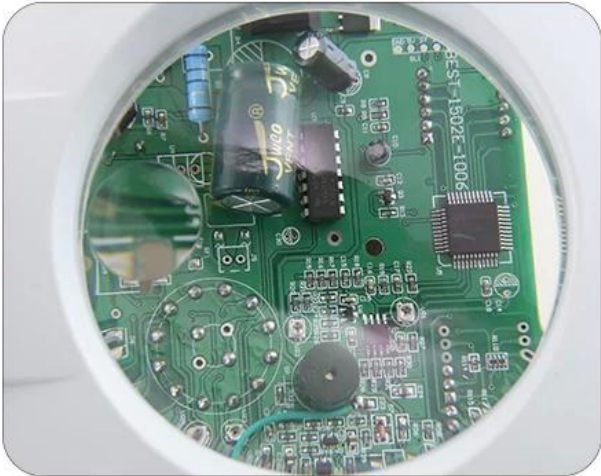

**Особенности:**

1. Используйте как обычную настольную лампу с гибкой горловиной с холодным ходом, приятным для глаз и усилителем; эффективный флуоресцентный свет.
- Крышка 2.Flip-up предоставляет мощную оптическую линзу объектива с 3,5-дюймовым стеклом с 5-кратным увеличением.
- 3.Great для изучения документов, фотографий, предметов коллекционирования, позволяет легко читать «мелкий шрифт».
- 4.Small footprint на вашем столе, гибкая гусиная шея для полностью регулируемого, удобного угла обзора.
- 5.White-атласная отделка соответствует любому декору, мгновенный выключатель питания удобно помещается на основание лампы.
6. Маленькая и мощная настольная лампа.
- 7.13.5w Естественная световая трубка (экономия энергии).

## PRODUCT SIZE

---

PRODUCT FEATURES

Small lenses

large lenses

Metal support, solid and stable structure

Fold fixture regulator

Light cover regulator