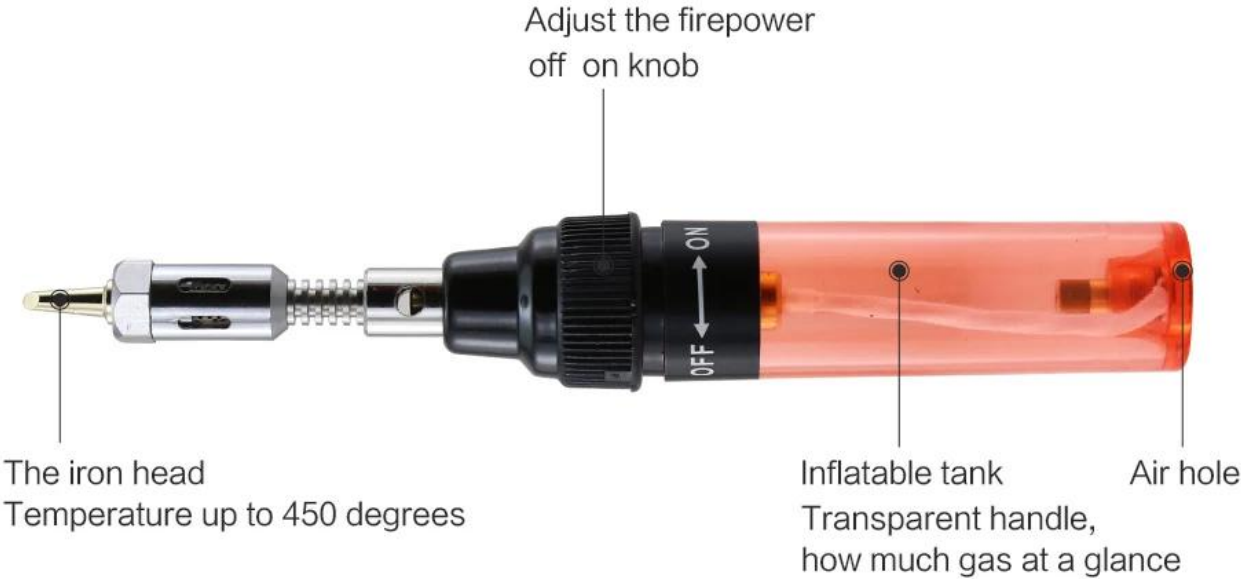

## Описание продукта:

Это отличный беспроводной паяльник. Он идеален для этого нежного.

Плавление, размягчение; перестраивая рабочие места, чтобы стандартная факельная факел не была достаточно или достаточно точной.

## PRODUCT APPLICATION

PRODUCT DISPLAY

Red  
▼

Yellow  
▼

PRODUCT SIZE

PRODUCT FEATURES

▲  
Install the flame head,  
can be used when spray guns

▲  
Can not automatically ignite,  
ignite the need to use the fire source

Filling capacity: 8ml	Flame temperature: 1300 degrees
Soldering iron temperature: 450 degrees	Use time: 35-45 minutes

PRODUCT PHOTOGRAPH