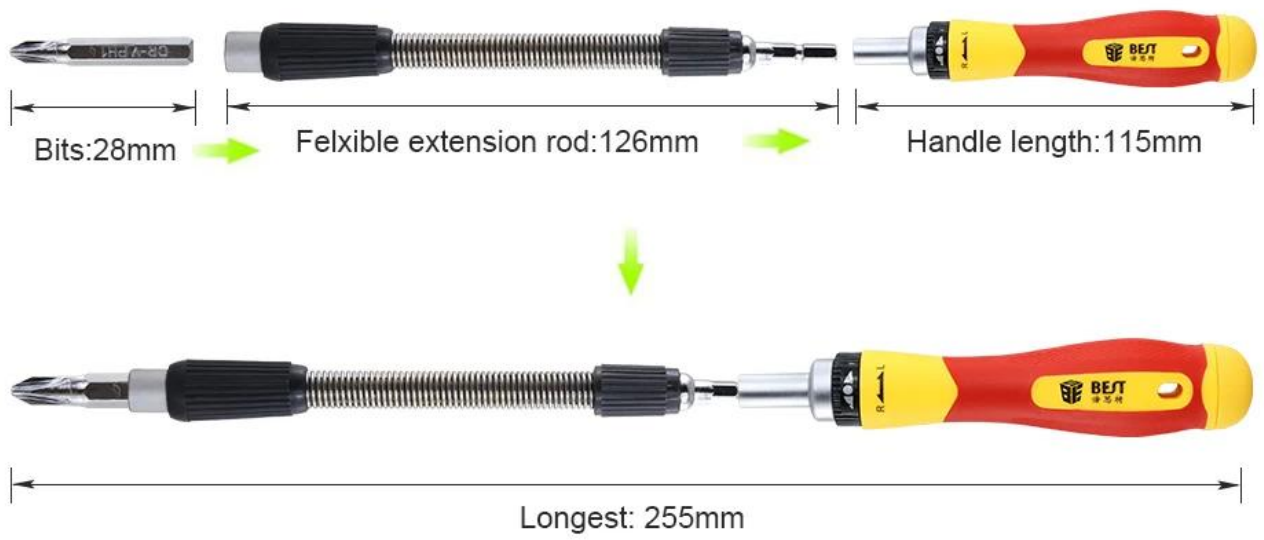

# BST-2028B Chave de chaveira de precisão de precisão de mão de catraca 62pcs Todos os tipos de bits

## Descrição do Produto

1. Alça de catraca Doull-driver, fácil de operar
2. Pega material prática PP, design ambiental, confortável para segurar
3. Catraca de liga de zinco, pedras de aço Cr-v, vida durável e mais longa
4. Os bits diferentes de 59pcs, incluindo philips, torx, slotted, Hex, pentalobe, soquete, podem ser usados para celular, laptop, PC, carro, reparação de bicicletas. É uma ferramenta perfeita para um DIY e um homem de família.

## PRODUCT DISPLAY

# PRODUCT FEATURES

<b>H4.0MM</b>															
<b>CR-V</b>															
<b>H6.35MM</b>															

PRODUCT PHOTOGRAPH

---

PRODUCT PACKAGING

WEIGHT:787G