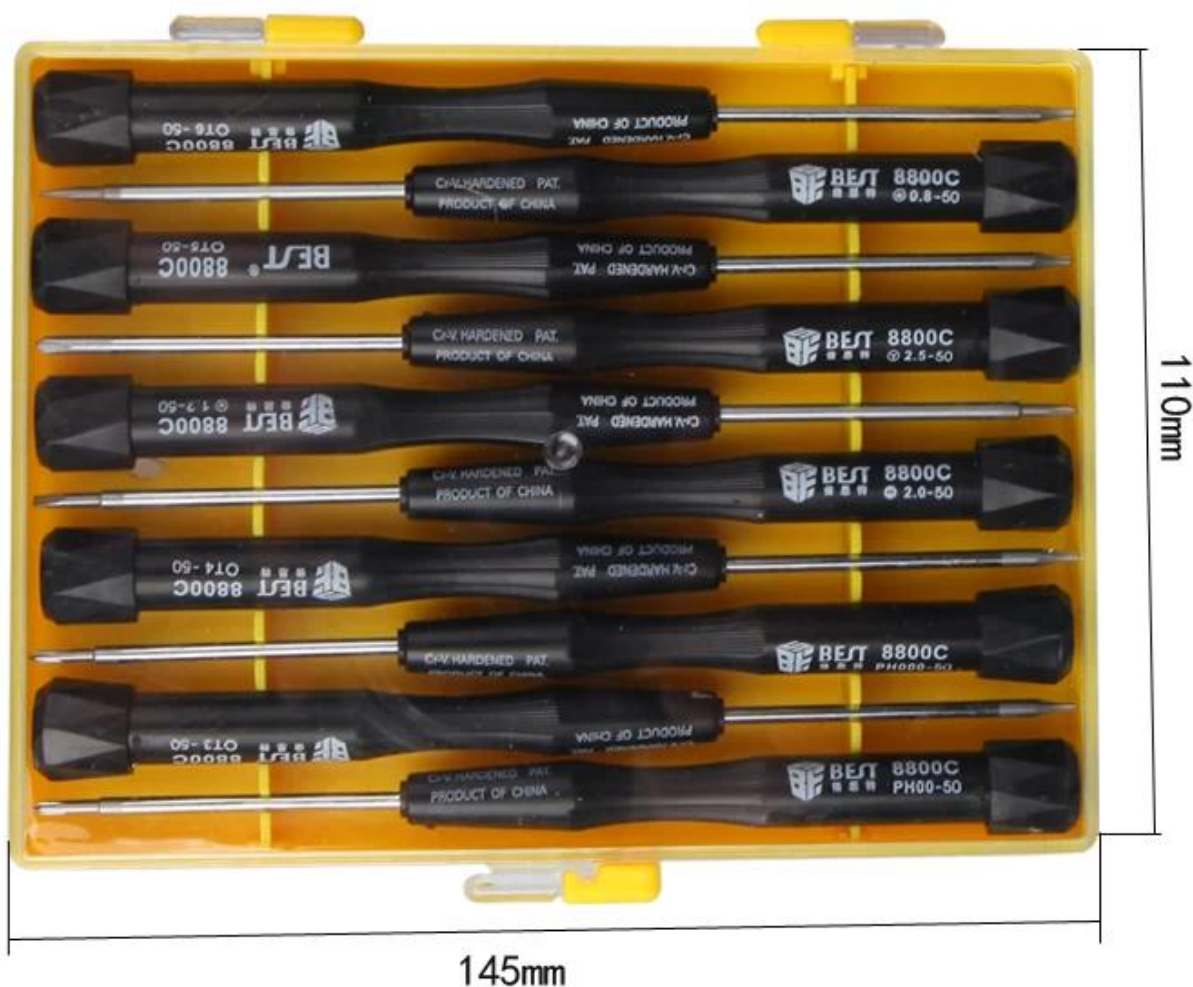

## Features

Chave de fenda de precisão 1.10pcs em uma caixa de plástico.

2. O punho é feito de material ABS com alta dureza, boa estabilidade, resistência a mudança ambiental

3. Riscas cortadas, lindas e antiderrapantes

4. Porca rotativa flexível, efetivamente melhora a eficiência

A boca 5. Batch é feita em aço cromo vanádio de alta qualidade, capacidades abrangentes de resistência e dureza superiores.

## Description

<b>Name:</b>	Disassemble tool	<b>Model:</b>	BST-8800C
<b>Brands:</b>	BEST	<b>Material:</b>	Cr-V
<b>Size:</b>	110*145*20mm	<b>Weight:</b>	168g
<b>Specification:</b>	T3/T4/T5/T6/-2.0/★1.5/PH0/PH00/ PH000/Y2.5		
<b>Feature1:</b>	The handle is made of ABS material with high hardness, good stability, resistance to environmental change		
<b>Feature2:</b>	Carved stripes, beautiful, easy to draw the line and have non-slip		
<b>Feature3:</b>	Flexible rotating nut, effectively improve the efficiency of		
<b>Feature4:</b>	Batch mouth using high quality chrome vanadium steel, comprehensive capabilities superior strength and toughness		
<b>Feature5:</b>	Batch rod using high quality imported steel manufacturing, through the whole heat treatment, titanium plating, to ensure product quality		

# Size