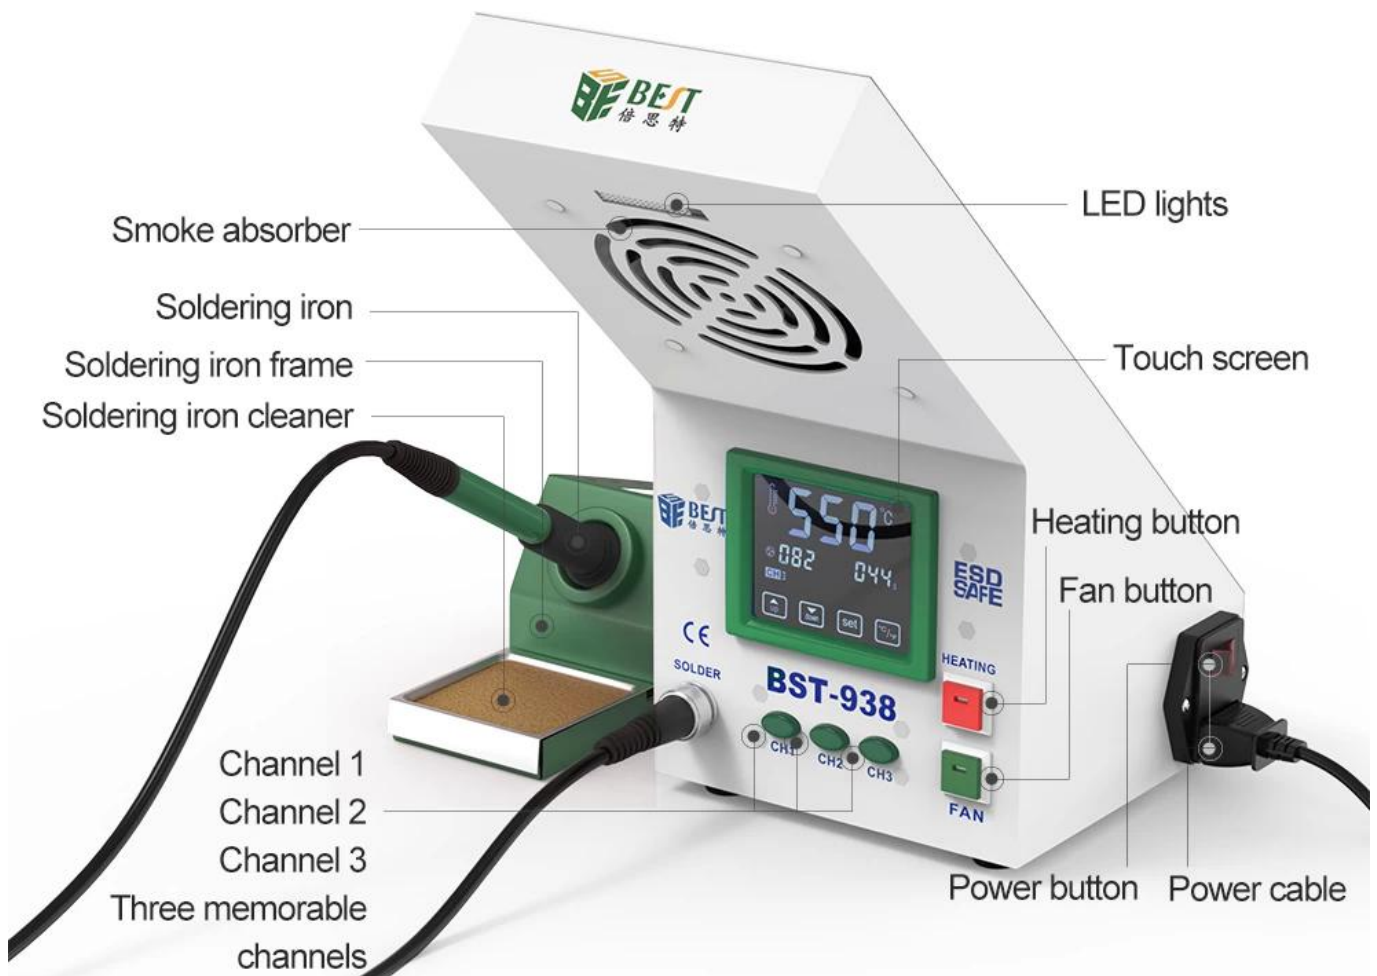

- ✓ Soldering wire is made of Sn, Pb and some chemical activators, which will produce some toxic gases and do harm to human beings, especially to lung and nerve.
- ✓ Digital constant temperature soldering station with smoke absorber can protect human beings from toxic gases by absorbing the smoke caused during soldering.
- ✓ Use of imported low noise and high performance motor.
- ✓ Easy to replace filter.
- ✓ Filter is made of foam plastic and activated carbon so it can absorb more and faster.
- ✓ The whole machine is made of ESD conductive material.

PRODUCT SIZE