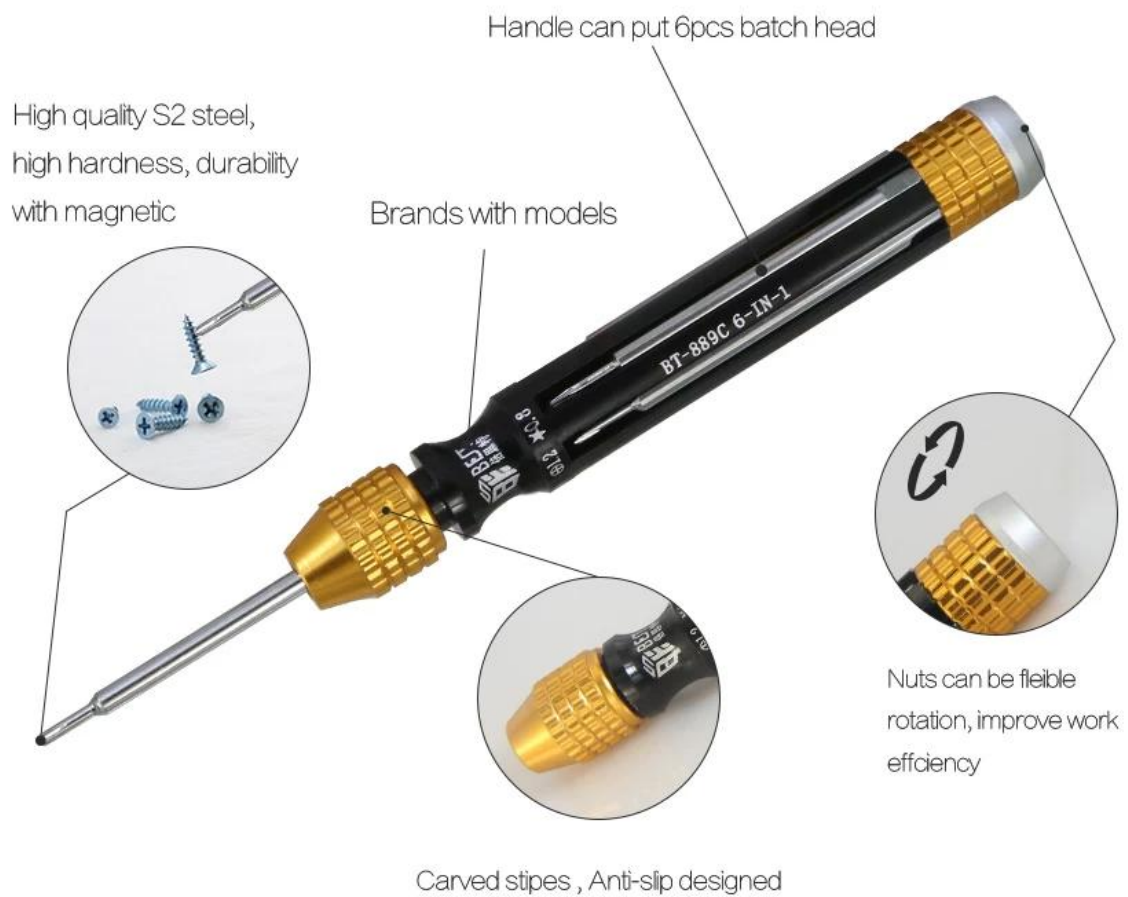

PRODUCT FEATURES