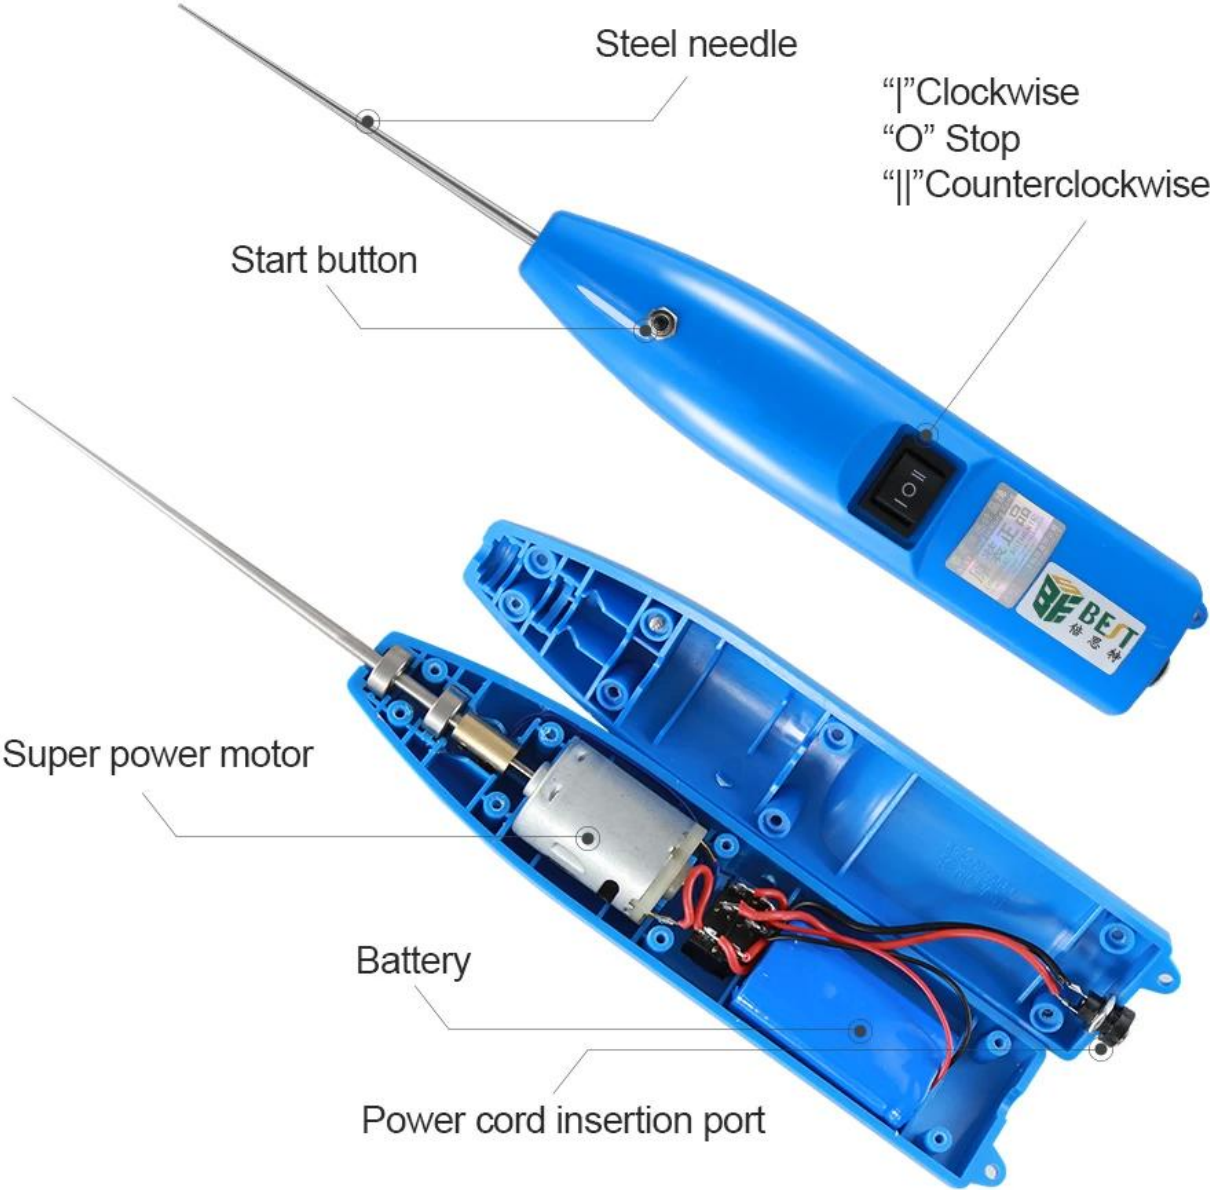

PRODUCT FEATURES