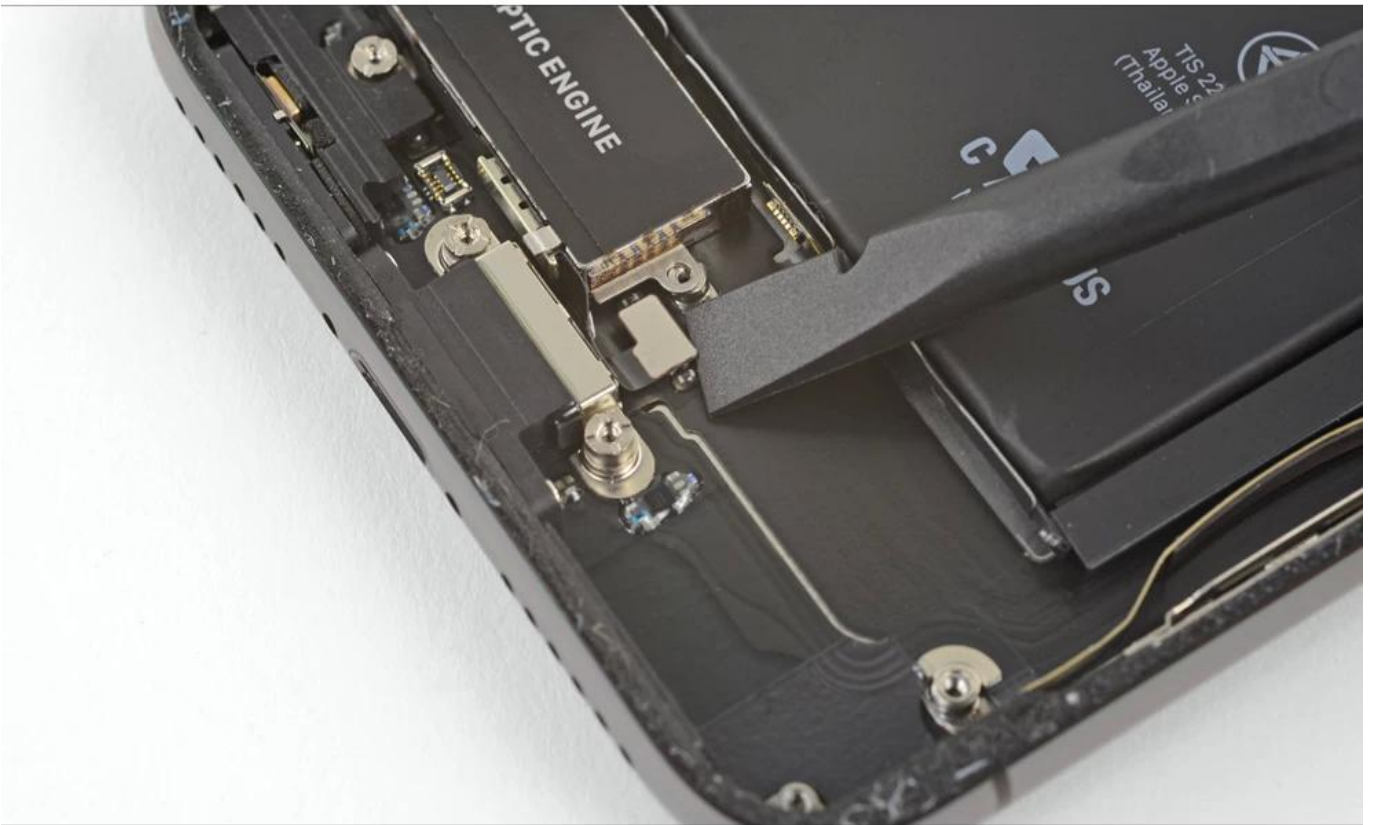

# PRODUCT SIZE

Weight:4G