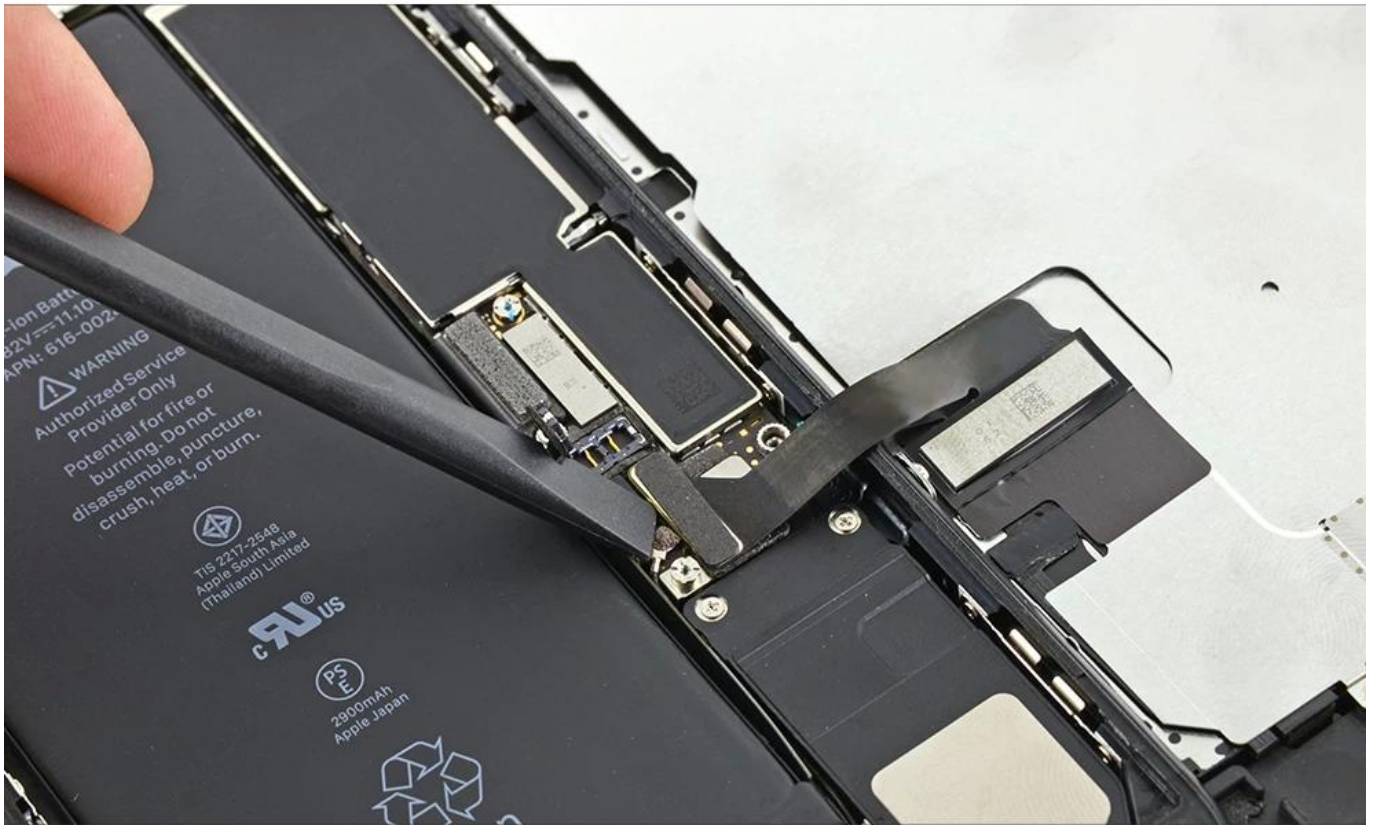

# PRODUCT SIZE

Weight:4G