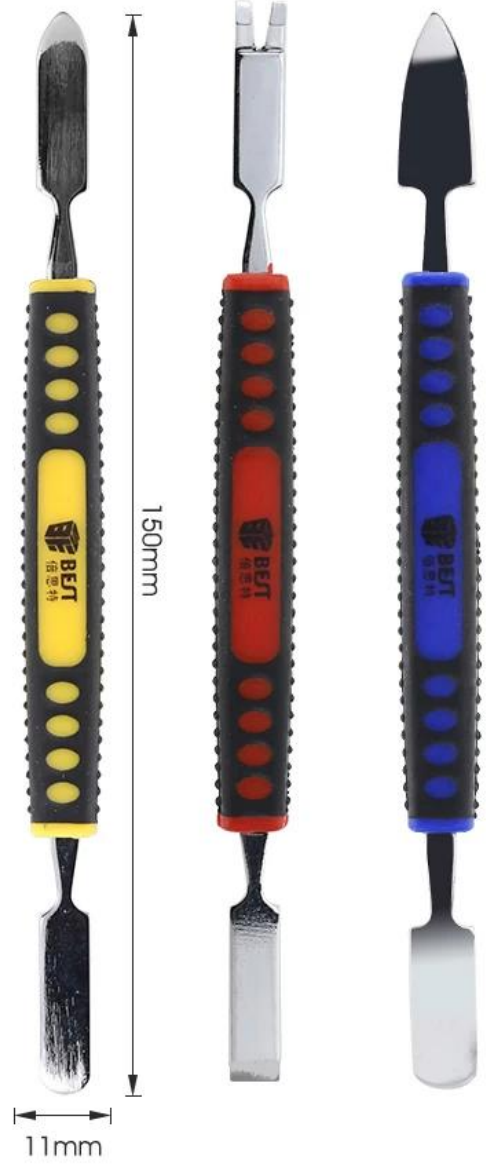

# PRODUCT DETAILS

Square corner

Rounded corners

Curved pointed

Curved round head

U-type

Flat angle

150mm

11mm

## BST-119-41PCS

Product Content:

○ 2.5    ○ 3.0    ○ 3.5    ○ 4.0    ○ 4.5    ○ 5.0    ○ 5.5

⊕ PH2    ● H1.3    ● H1.5    ● H2.0    ● H2.5    ● H3.0    ● H4.0

● H4.5    ● H5.0    ● H6.0    ☉ U2.0    ⊕ 2.0    ☆ T1    ☆ T2

☆ T3    ☆ T4    ☆ T5    ☆ T6H    ☆ T7H    ☆ T8H    ☆ G3.8

☆ G4.5    ⊕ PH0000    ⊕ PH000    ⊕ PH00    ⊕ PH2    ⊖ 1.5    ⊖ 2.0

☆ 0.8    ☆ 1.2    △ Y000    △ Y1    ⬡ 1/4 4

handle  
Material: aluminum alloy

Bits: 27mm