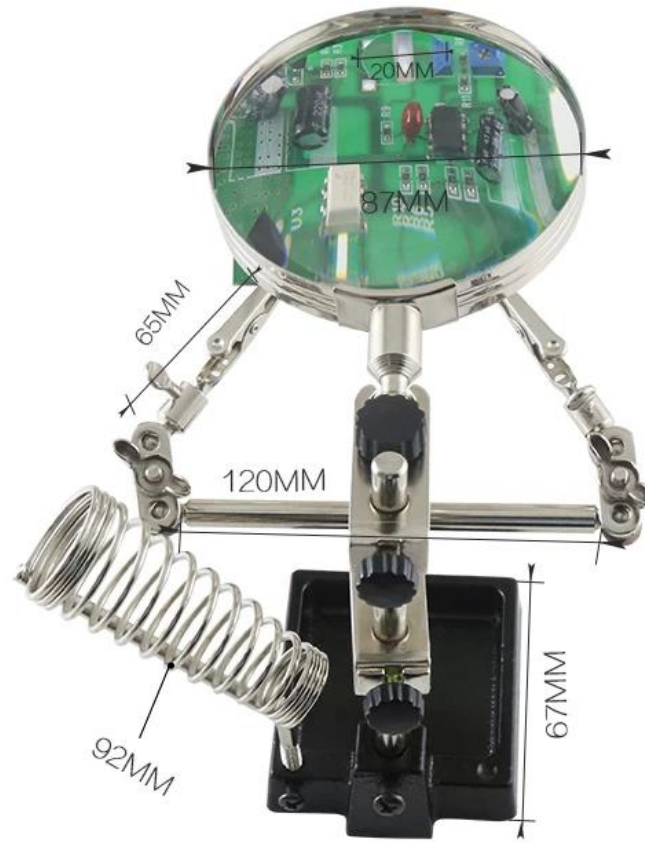

PRODUCT SIZE