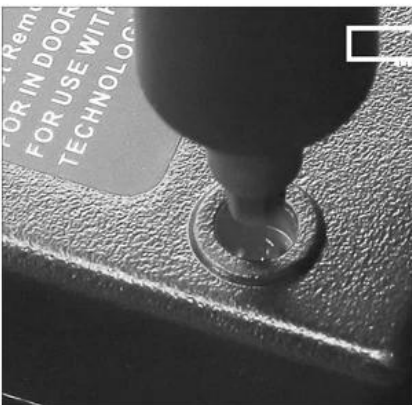

Cacciavite di potenza professionale BST-9911A

Descrizione del prodotto

1. La maniglia in alluminio, design antiscivolo, facilita il lavoro di riparazione.
2. Alta velocità, risparmiare manodopera, risparmiare tempo.
3. Porta di ricarica USB, facile da caricare
4. 6 mesi di garanzia, nessuna preoccupazione per il servizio post-vendita.

Cell phone, computer, glasses, camera,
watch, earphone, radio, meet most daily maintenance

PRODUCT SIZE

Electric screwdriver

PRODUCT DETAILS

LED lighting during work

⊕	PH000	PH00	PH0	PH1	PH2
⊛	T5	T6	T8		
⊖	1.5	2.0	3.0		
⊙	2.5	3.0			
★	0.8	1.5	1.2		
U	3.0				
Y	2.5				
▲	3.0				
■	SQ0				