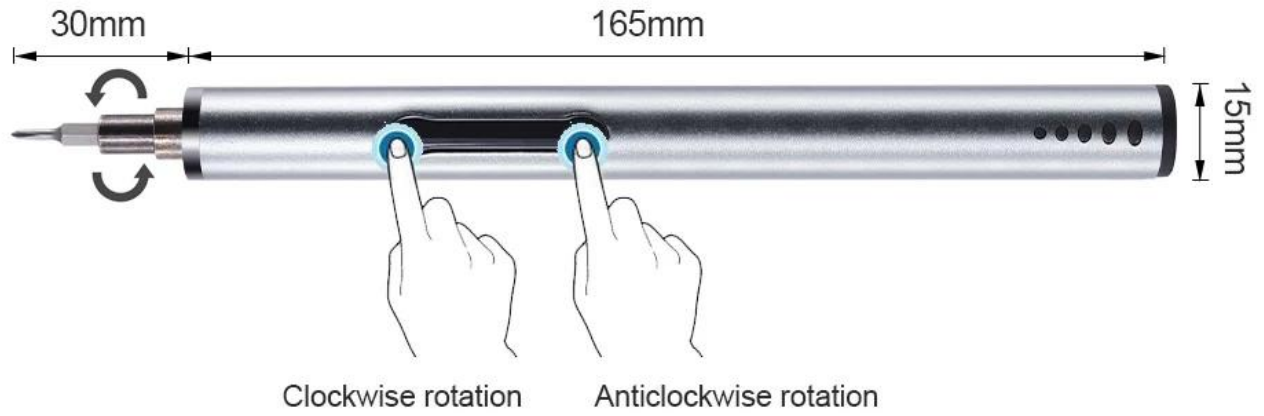

Cacciavite di potenza professionale BST-9911A

Descrizione del prodotto

1. La maniglia in alluminio, design antiscivolo, facilita il lavoro di riparazione.
2. Alta velocità, risparmiare manodopera, risparmiare tempo.
3. Porta di ricarica USB, facile da caricare
4. 6 mesi di garanzia, nessuna preoccupazione per il servizio post-vendita.

Cell phone, computer, glasses, camera,
watch, earphone, radio, meet most daily maintenance

PRODUCT SIZE

Electric screwdriver

PRODUCT DETAILS

LED lighting during work

⊕	PH000	PH00	PH0	PH1	PH2
⊛	T5	T6	T8		
⊖	1.5	2.0	3.0		
⊙	2.5	3.0			
★	0.8	1.5	1.2		
U	3.0				
Y	2.5				
▲	3.0				
■	SQ0				

Model: 9911A	Weight: 260G	Battery type: lithium battery	Use time: 2-5hour
Product size: 243*75*42MM	Main material: AL	Bit Material: S2	
Accessories: bit X 20, lithium batteryX1 , handle X 1 , Charging Cable X 1			