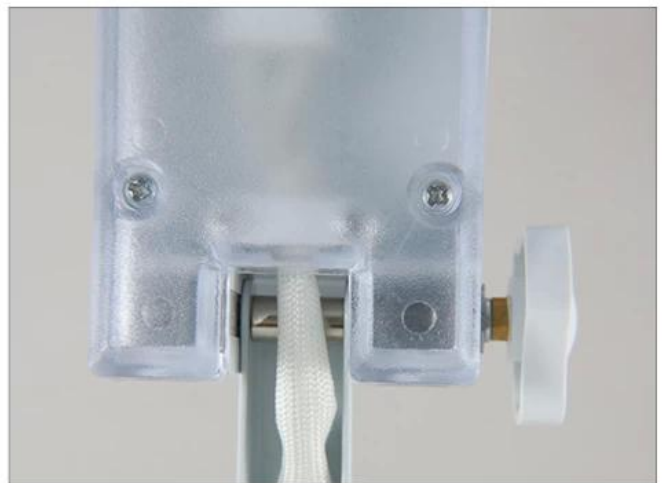

BEST 8611B Lampada da lettura a LED portatile pieghevole da tavolo Lampada da studio a luce notturna + strumento per la riparazione di orologi con lente di ingrandimento

Descrizione del prodotto

Lente d'ingrandimento uso confortevole. facile funzionamento e prestazioni affidabili. Può essere ampiamente utilizzato per lavori medici e igienici, agricoltura, elettroni e macchinari di precisione. È particolarmente adatto per il test della pellicola con LCD, stampa LCD.

Il prodotto può essere utilizzato per ispezionare oggetti con entrambi gli occhi senza alcuna influenza sulla fatica.

specificazioni

Lente: lente ordinaria

Dimensione della lente: 90mm, 25mm

Diottrie: 3D, 8D

Tensione di ingresso: CA 220 V-240 V 50-60 Hz

Potenza: 11W

Sorgente luminosa: tubo fluorescente

Illuminazione: 1100Lux

Durata della lampada: 5000 ore

PRODUCT DISPLAY

PRODUCT SIZE

PRODUCT DETAILS

Small lenses

Large lenses

Metal support, solid and stable structure

Fold fixture regulator

Light cover regulator

Fluorescent

PRODUCT PHOTOGRAPH

PRODUCT PACKAGING