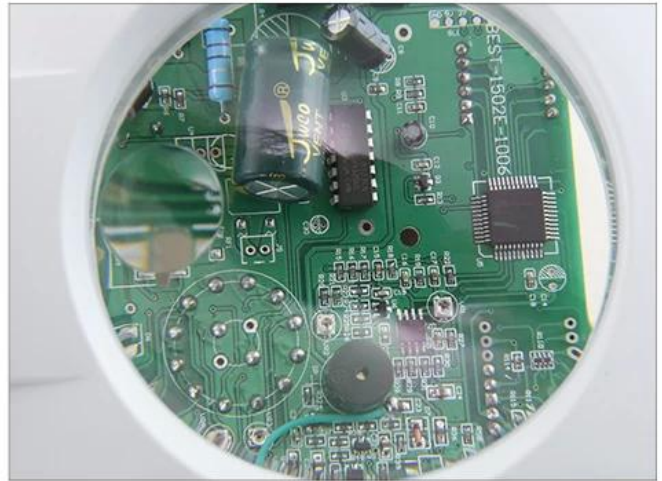

BEST 8611B Lampada da lettura a LED portatile pieghevole da tavolo Lampada da studio a luce notturna + strumento per la riparazione di orologi con lente di ingrandimento

Descrizione del prodotto

Lente d'ingrandimento uso confortevole. facile funzionamento e prestazioni affidabili. Può essere ampiamente utilizzato per lavori medici e igienici, agricoltura, elettroni e macchinari di precisione. È particolarmente adatto per il test della pellicola con LCD, stampa LCD.

Il prodotto può essere utilizzato per ispezionare oggetti con entrambi gli occhi senza alcuna influenza sulla fatica.

specificazioni

Lente: lente ordinaria

Dimensione della lente: 90mm, 25mm

Diottrie: 3D, 8D

Tensione di ingresso: CA 220 V-240 V 50-60 Hz

Potenza: 11W

Sorgente luminosa: tubo fluorescente

Illuminazione: 1100Lux

Durata della lampada: 5000 ore

PRODUCT DISPLAY

PRODUCT SIZE

PRODUCT DETAILS

Small lenses

Large lenses

Metal support, solid and stable structure

Fold fixture regulator

Light cover regulator

Fluorescent

PRODUCT PHOTOGRAPH

PRODUCT PACKAGING