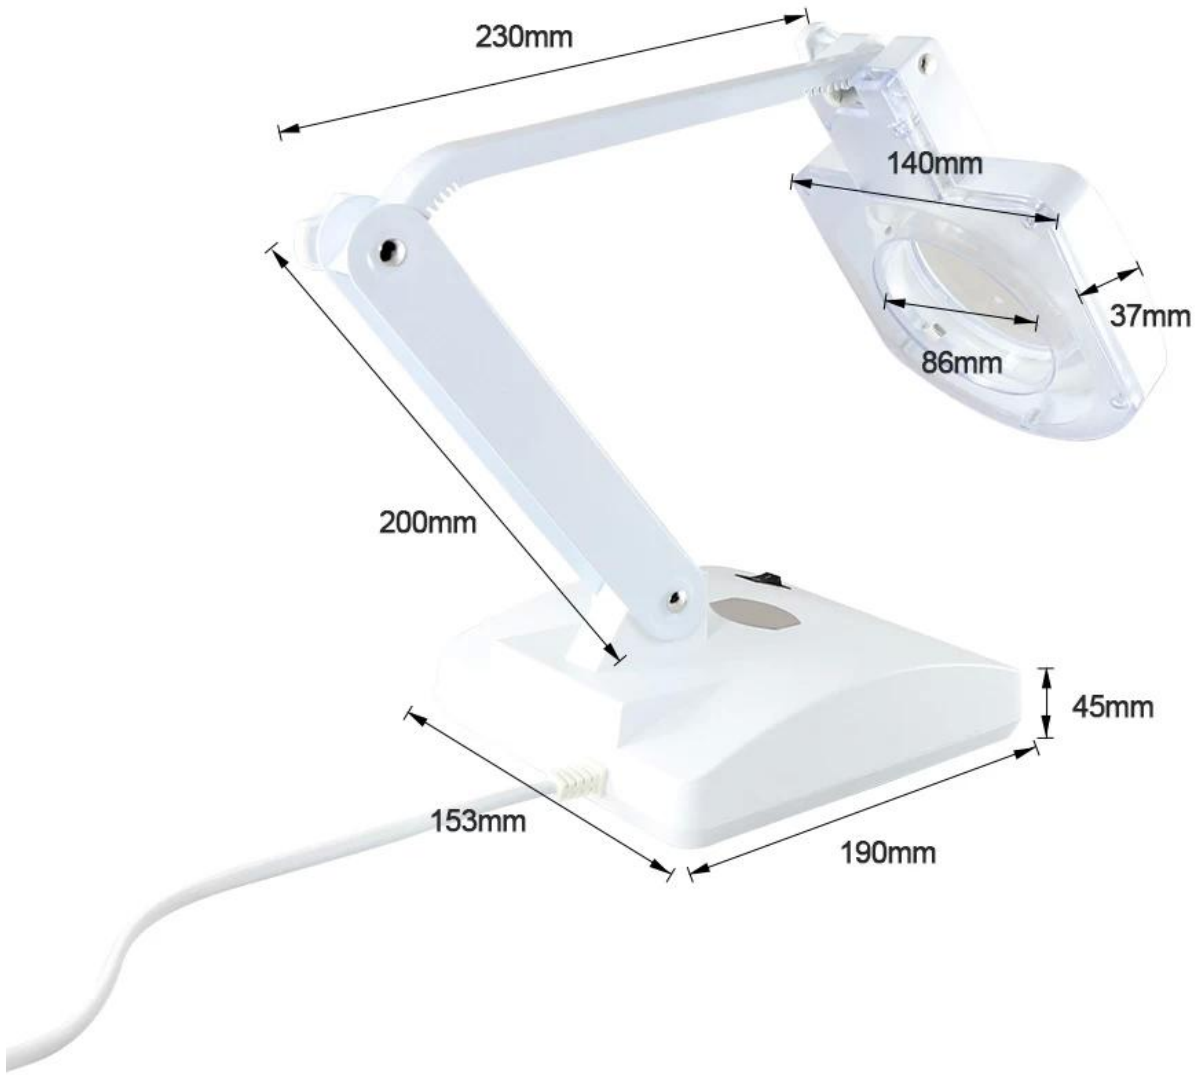

BEST 8611B Lampada da lettura a LED portatile pieghevole da tavolo Lampada da studio a luce notturna + strumento per la riparazione di orologi con lente di ingrandimento

Descrizione del prodotto

Lente d'ingrandimento uso confortevole. facile funzionamento e prestazioni affidabili. Può essere ampiamente utilizzato per lavori medici e igienici, agricoltura, elettroni e macchinari di precisione. È particolarmente adatto per il test della pellicola con LCD, stampa LCD.

Il prodotto può essere utilizzato per ispezionare oggetti con entrambi gli occhi senza alcuna influenza sulla fatica.

specificazioni

Lente: lente ordinaria

Dimensione della lente: 90mm, 25mm

Diottrie: 3D, 8D

Tensione di ingresso: CA 220 V-240 V 50-60 Hz

Potenza: 11W

Sorgente luminosa: tubo fluorescente

Illuminazione: 1100Lux

Durata della lampada: 5000 ore

PRODUCT DISPLAY

PRODUCT SIZE

PRODUCT DETAILS

Weight: 1.2KG