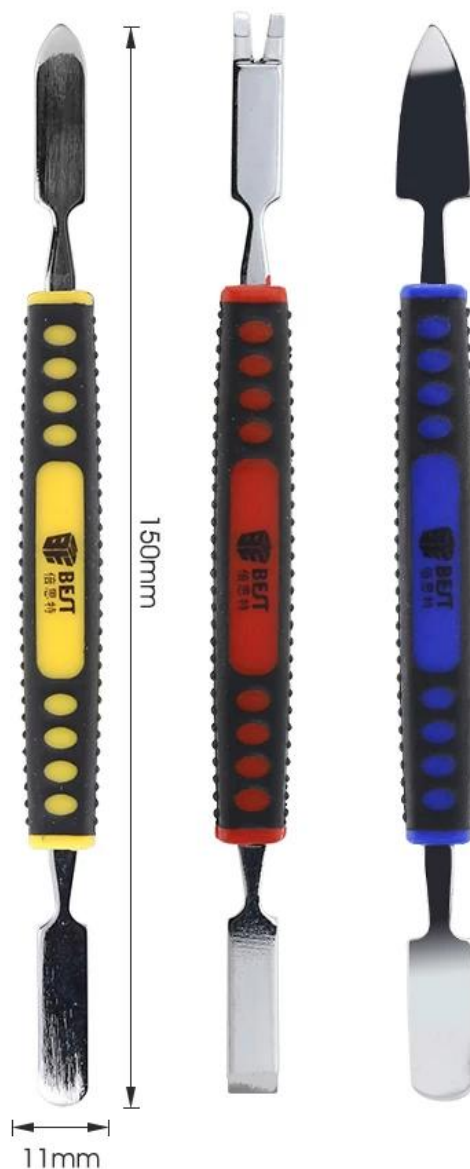

41 I cacciaviti di precisione variano a seconda delle esigenze.  
Tutte le parti sono realizzate in acciaio al cromo / vanadio cromato (6150 #) con trattamento termico.  
Viene fornito con un albero che può essere facilmente inserito nel manico per regolare la lunghezza.  
Impugnature ergonomiche per rendere il tuo lavoro più semplice ed efficiente.  
Include una pinzetta per aiutare nella riparazione e nella sostituzione del tuo pezzo.

# PRODUCT DETAILS

Square corner

Rounded corners

Curved pointed

Curved round head

U-type

Flat angle

150mm

## BST-119-41PCS

Product Content:

- |   |   |   |   |   |   |   |
|---|---|---|---|---|---|---|
|    |    |    |    |    |  |  |
| 2.5   | 3.0   | 3.5   | 4.0   | 4.5   | 5.0   | 5.5   |
|    |    |    |    |    |  |  |
| PH2   | H1.3  | H1.5  | H2.0  | H2.5  | H3.0  | H4.0  |
|    |    |    |    |    |  |  |
| H4.5  | H5.0  | H6.0  | U2.0  | 2.0   | T1  | T2  |
|    |    |    |    |    |  |  |
| T3  | T4  | T5  | T6H   | T7H   | T8H   | G3.8  |
|    |    |    |    |    |  |  |
| G4.5  | PH0000  | PH000   | PH00  | PH2   | 1.5   | 2.0   |
|  |  |  |  |  |   |   |
| 0.8   | 1.2   | Y000  | Y1  | 1/4 4   |   |   |

handle  
Material: aluminum alloy

Bits: 27mm

144mm

140mmX138mm

47mm

36mm

26mm

26mm