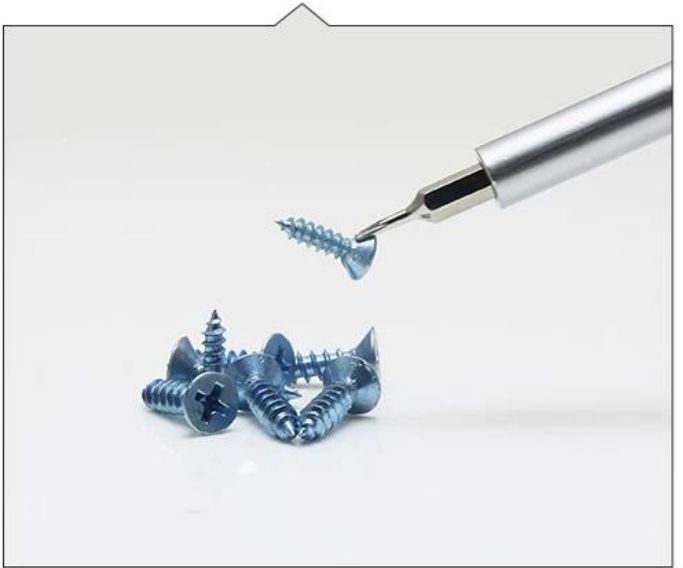

41 I cacciaviti di precisione variano a seconda delle esigenze.  
Tutte le parti sono realizzate in acciaio al cromo / vanadio cromato (6150 #) con trattamento termico.  
Viene fornito con un albero che può essere facilmente inserito nel manico per regolare la lunghezza.  
Impugnature ergonomiche per rendere il tuo lavoro più semplice ed efficiente.  
Include una pinzetta per aiutare nella riparazione e nella sostituzione del tuo pezzo.

## BST-119-41PCS

Product Content:

- |   |   |   |   |   |   |   |
|---|---|---|---|---|---|---|
|    |    |    |    |    |  |  |
| 2.5   | 3.0   | 3.5   | 4.0   | 4.5   | 5.0   | 5.5   |
|    |    |    |    |    |  |  |
| PH2   | H1.3  | H1.5  | H2.0  | H2.5  | H3.0  | H4.0  |
|    |    |    |    |    |  |  |
| H4.5  | H5.0  | H6.0  | U2.0  | 2.0   | T1  | T2  |
|    |    |    |    |    |  |  |
| T3  | T4  | T5  | T6H   | T7H   | T8H   | G3.8  |
|    |    |    |    |    |  |  |
| G4.5  | PH0000  | PH000   | PH00  | PH2   | 1.5   | 2.0   |
|  |  |  |  |  |   |   |
| 0.8   | 1.2   | Y000  | Y1  | 1/4 4   |   |   |

handle  
Material: aluminum alloy

Bits: 27mm

144mm

140mmX138mm

47mm

36mm

26mm

26mm