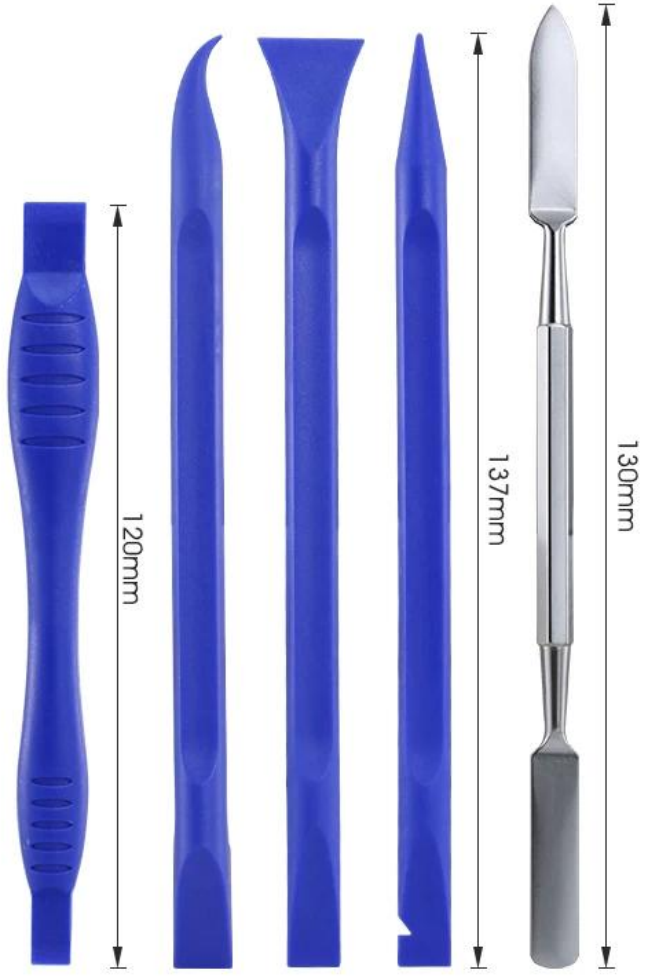

41 I cacciaviti di precisione variano a seconda delle esigenze.  
Tutte le parti sono realizzate in acciaio al cromo / vanadio cromato (6150 #) con trattamento termico.  
Viene fornito con un albero che può essere facilmente inserito nel manico per regolare la lunghezza.  
Impugnature ergonomiche per rendere il tuo lavoro più semplice ed efficiente.  
Include una pinzetta per aiutare nella riparazione e nella sostituzione del tuo pezzo.

# PRODUCT DETAILS

Square corner

Rounded corners

Curved pointed

Curved round head

U-type

Flat angle

150mm

## BST-119-41PCS

Product Content:

- |   |   |   |   |   |   |   |
|---|---|---|---|---|---|---|
|    |    |    |    |    |  |  |
| 2.5   | 3.0   | 3.5   | 4.0   | 4.5   | 5.0   | 5.5   |
|    |    |    |    |    |  |  |
| PH2   | H1.3  | H1.5  | H2.0  | H2.5  | H3.0  | H4.0  |
|    |    |    |    |    |  |  |
| H4.5  | H5.0  | H6.0  | U2.0  | 2.0   | T1  | T2  |
|    |    |    |    |    |  |  |
| T3  | T4  | T5  | T6H   | T7H   | T8H   | G3.8  |
|    |    |    |    |    |  |  |
| G4.5  | PH0000  | PH000   | PH00  | PH2   | 1.5   | 2.0   |
|  |  |  |  |  |   |   |
| 0.8   | 1.2   | Y000  | Y1  | 1/4 4   |   |   |

handle  
Material: aluminum alloy

Bits: 27mm

144mm

140mmX138mm

47mm

36mm

26mm

26mm