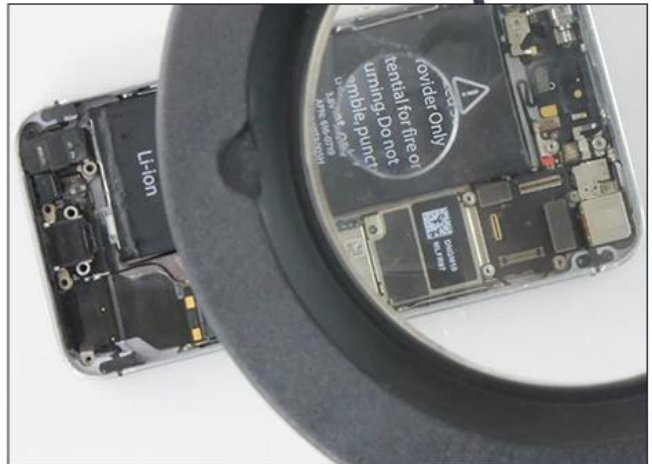

PRODUCT FEATURES

Power: 2.7W

Input voltage: 110V / 220V 50-60HZ

Illumination: 1450lux

Light source: LED (36)