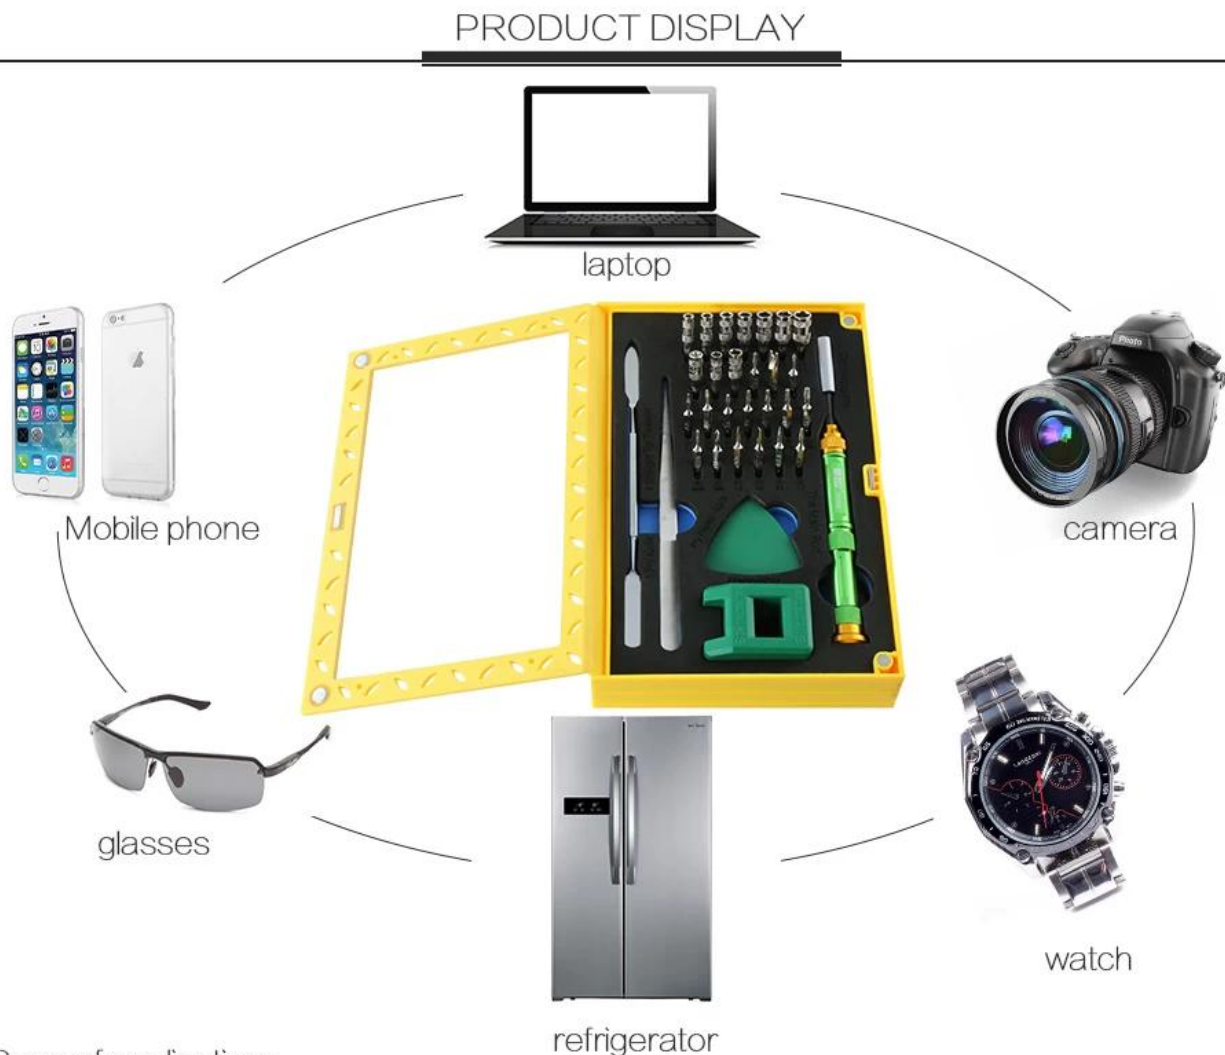

Description du produit

- 37 bits de sceedriver précis différents répondent à vos multiples demandes
- Tous les embouts sont en acier chrome / vanadium de première qualité (6150 #) avec traitement thermique
- Livré avec un arbre d'extension qui peut être facilement inséré dans la poignée pour le réglage de la longueur
- La poignée a un design ergonomique, ce qui rend votre opération plus pratique et efficace
- Comprend une pince à épiler pour aider votre travail de réparation et de remplacement
- Livré avec une boîte en plastique portable et solide avec bouton "ouvert" convivial

spécification

- Poids: 341 g
- taille de la boîte: 17.3 * 11.5 * 3.3 cm

Rang of application:

This set applies to maintenance of telecommunication tools, precision instruments, Watches etc, it is an excellent helper for professionals.

PRODUCT APPLICATION

Product Content:

PRODUCT SIZE

PRODUCT FEATURES

Bits:27mm

handle
Material: aluminum alloy

extension rod length:56

360°

PRODUCT PHOTOGRAPH

The internal packaging has a screwdriver head type, easy to organize, improve work efficiency.

Screwdriver head are chrome vanadium steel material, high hardness, high precision, screwdriver head with magnetic, the use of more convenient.