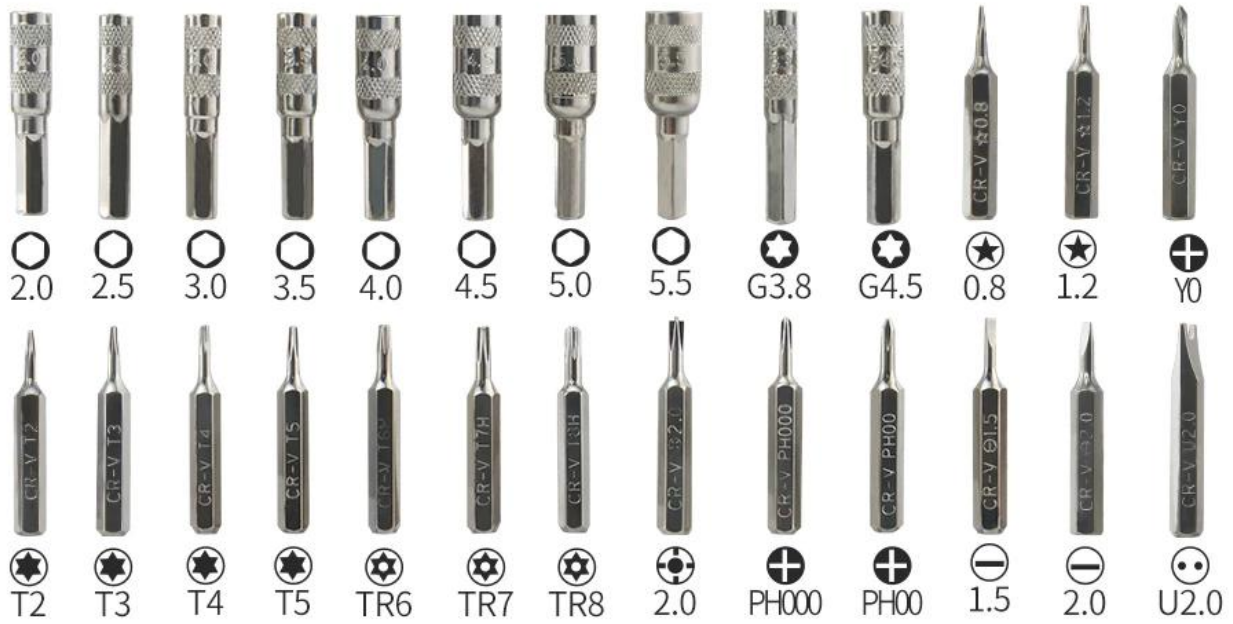

Description du produit

- 37 bits de sceedriver précis différents répondent à vos multiples demandes
- Tous les embouts sont en acier chrome / vanadium de première qualité (6150 #) avec traitement thermique
- Livré avec un arbre d'extension qui peut être facilement inséré dans la poignée pour le réglage de la longueur
- La poignée a un design ergonomique, ce qui rend votre opération plus pratique et efficace
- Comprend une pince à épiler pour aider votre travail de réparation et de remplacement
- Livré avec une boîte en plastique portable et solide avec bouton "ouvert" convivial

spécification

- Poids: 341 g
- taille de la boîte: 17.3 * 11.5 * 3.3 cm

Rang of application:

This set applies to maintenance of telecommunication tools, precision instruments, Watches etc, it is an excellent helper for professionals.

PRODUCT APPLICATION

Product Content:

PRODUCT SIZE

PRODUCT FEATURES

Bits:27mm

handle
Material: aluminum alloy

extension rod length:56

360°

PRODUCT PHOTOGRAPH

The internal packaging has a screwdriver head type, easy to organize, improve work efficiency.

Screwdriver head are chrome vanadium steel material, high hardness, high precision, screwdriver head with magnetic, the use of more convenient.