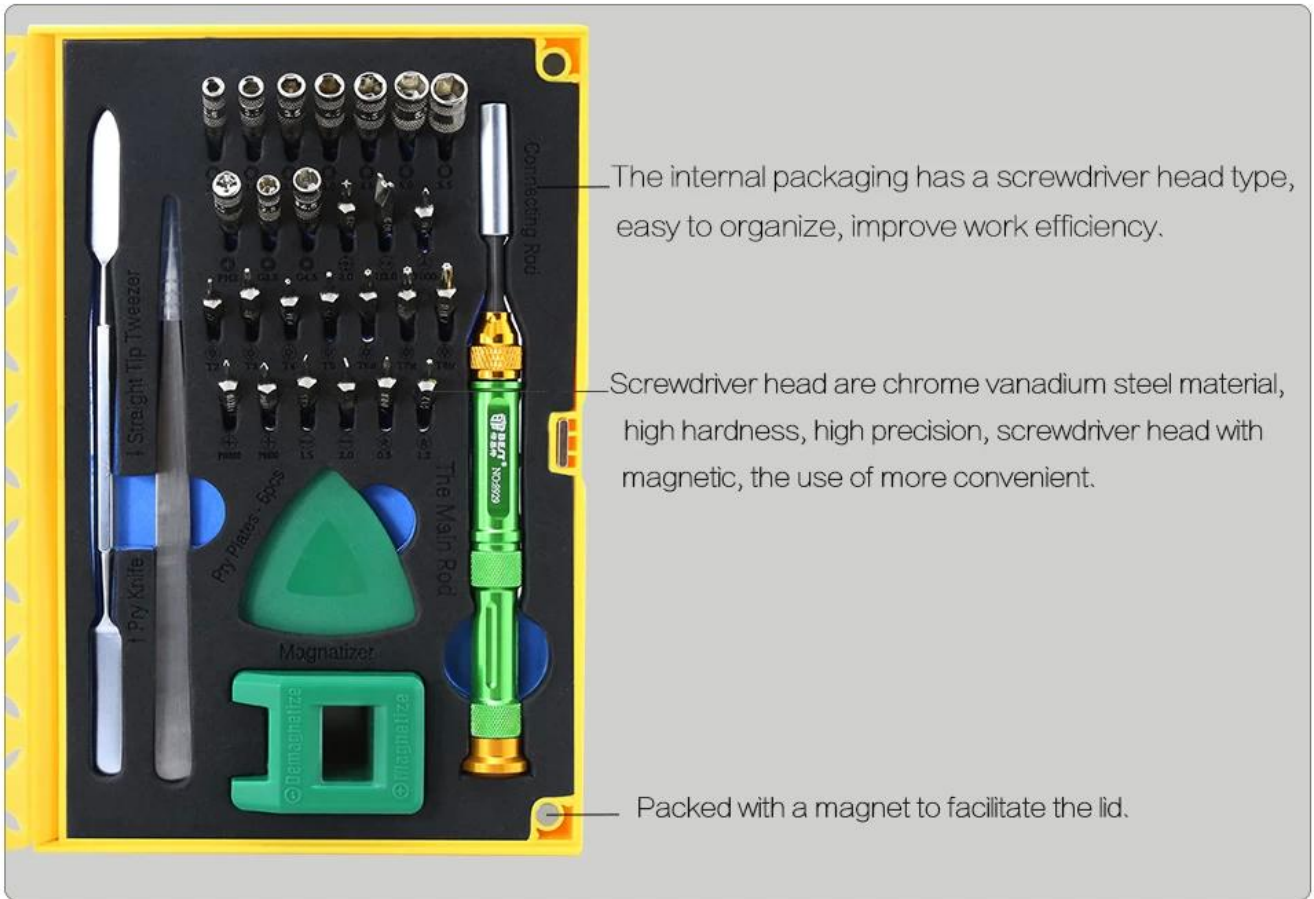

Description du produit

- 37 bits de sceedriver précis différents répondent à vos multiples demandes
- Tous les embouts sont en acier chrome / vanadium de première qualité (6150 #) avec traitement thermique
- Livré avec un arbre d'extension qui peut être facilement inséré dans la poignée pour le réglage de la longueur
- La poignée a un design ergonomique, ce qui rend votre opération plus pratique et efficace
- Comprend une pince à épiler pour aider votre travail de réparation et de remplacement
- Livré avec une boîte en plastique portable et solide avec bouton "ouvert" convivial

spécification

- Poids: 341 g
- taille de la boîte: 17.3 * 11.5 * 3.3 cm

Rang of application:

This set applies to maintenance of telecommunication tools, precision instruments, Watches etc, it is an excellent helper for professionals.

PRODUCT APPLICATION

Product Content:

PRODUCT SIZE

PRODUCT FEATURES

Bits:27mm

handle
Material: aluminum alloy

extension rod length:56

360°

PRODUCT PHOTOGRAPH

The internal packaging has a screwdriver head type, easy to organize, improve work efficiency.

Screwdriver head are chrome vanadium steel material, high hardness, high precision, screwdriver head with magnetic, the use of more convenient.