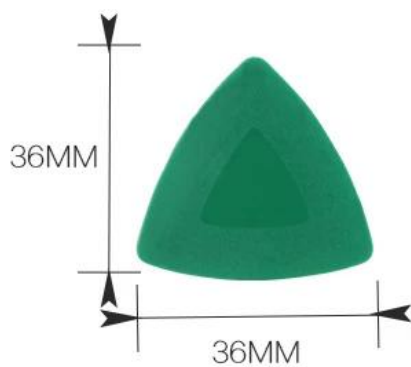

Description du produit

- 37 bits de sceedriver précis différents répondent à vos multiples demandes
- Tous les embouts sont en acier chrome / vanadium de première qualité (6150 #) avec traitement thermique
- Livré avec un arbre d'extension qui peut être facilement inséré dans la poignée pour le réglage de la longueur
- La poignée a un design ergonomique, ce qui rend votre opération plus pratique et efficace
- Comprend une pince à épiler pour aider votre travail de réparation et de remplacement
- Livré avec une boîte en plastique portable et solide avec bouton "ouvert" convivial

spécification

- Poids: 341 g
- taille de la boîte: 17.3 * 11.5 * 3.3 cm

Rang of application:

This set applies to maintenance of telecommunication tools, precision instruments, Watches etc, it is an excellent helper for professionals.

PRODUCT APPLICATION

Product Content:

PRODUCT SIZE

PRODUCT FEATURES

Bits:27mm

handle
Material: aluminum alloy

extension rod length:56

360°