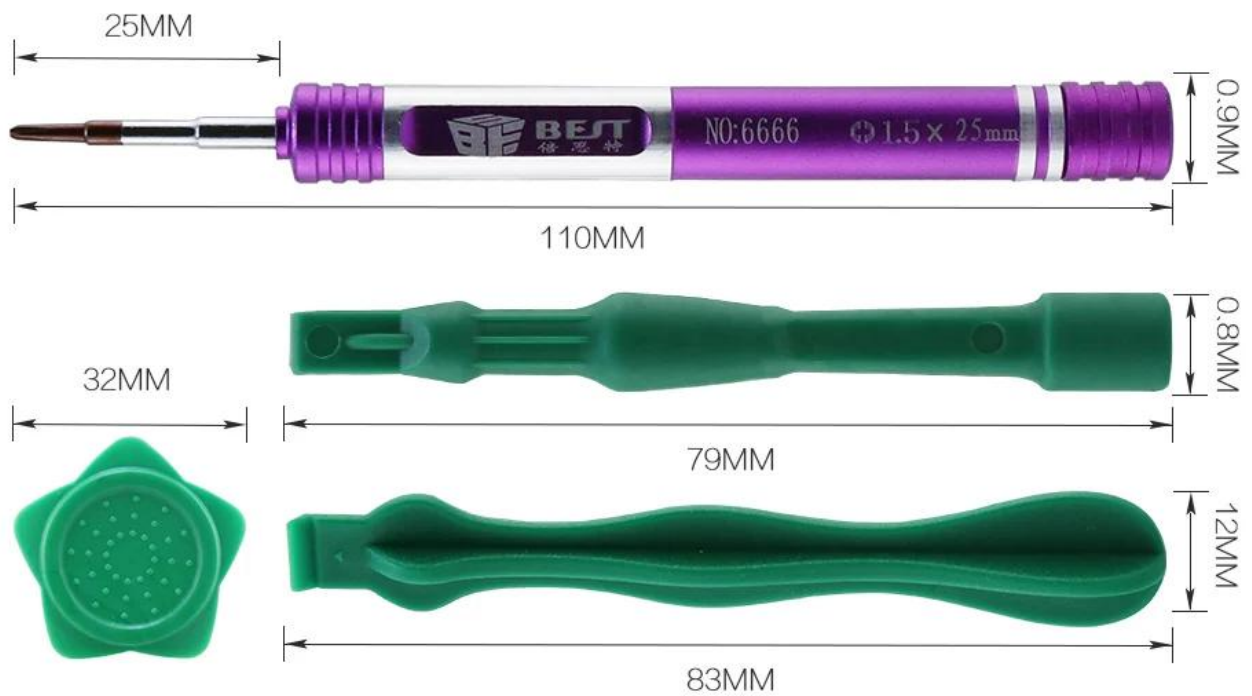

Trousse à outils d'ouverture 7 en 1

Spécialement conçu pour les travaux de réparation de l'iPhone 7

Convient également pour iPhone 6s Plus / 6 Plus / 6s / 6 / 5s / 5

Facile à utiliser et à manipuler

Fabriqué en matériau haut de gamme, durable et de haute précision

Dans une boîte de rangement, great pour la revente ou pour votre magasin

La couleur des outils peut être modifiée, assurez-vous de ne pas vous en soucier.

PRODUCT DISPLAY

PRODUCT SIZE

PRODUCT DETAILS

The batch bar is made of aluminum alloy, which is anti - allergic, anti - oxidation and antiskid

Rotatable nut for easy operation

The total length of the batch rod is 25mm, and the back part is small, and the side screws are convenient to remove

★ 0.8

⊕ 2.5

▲ 0.6

⊕ 1.5

PRODUCT PHOTOGRAPH

PRODUCT PACKAGING