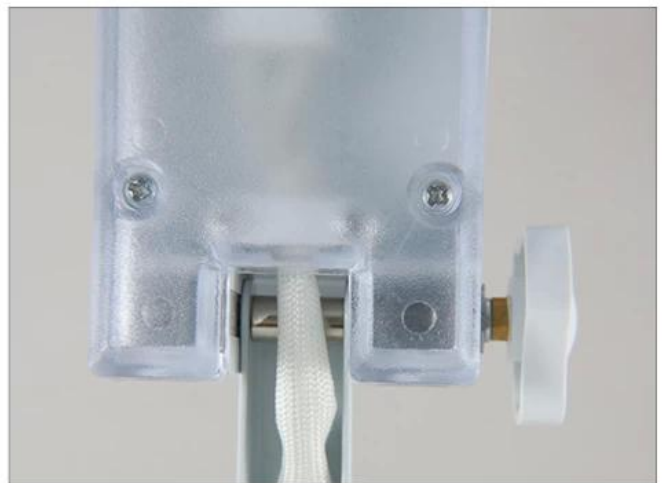

MEJOR 8611B Portátil LED Plegable Mesa de Estudio de Lectura Luz de La Noche Lámpara + Lupa Herramienta de Reparación de Relojes

Descripción del producto

Uso cómodo de la lupa. fácil funcionamiento y rendimiento confiable. Se puede utilizar ampliamente para maquinaria médica, de trabajo higiénico, agricultura, electrónica y precisión. Es particularmente adecuado para la prueba de película LC, impresión LCD.

El producto se puede usar para inspeccionar objetos con ambos ojos sin ninguna influencia de la fatiga.

Presupuesto

Lente: lente ordinaria

Tamaño de la lente: 90 mm, 25 mm

Dioptría: 3D, 8D

Voltaje de entrada: AC 220V-240V 50-60HZ

Potencia: 11W

Fuente de luz: tubo fluorescente

Iluminación: 1100Lux

Vida de la lámpara: 5000 horas

PRODUCT DISPLAY

PRODUCT SIZE

PRODUCT DETAILS

Small lenses

Large lenses

Metal support, solid and stable structure

Fold fixture regulator

Light cover regulator

Fluorescent

PRODUCT PHOTOGRAPH

PRODUCT PACKAGING

Weight: 1.2KG