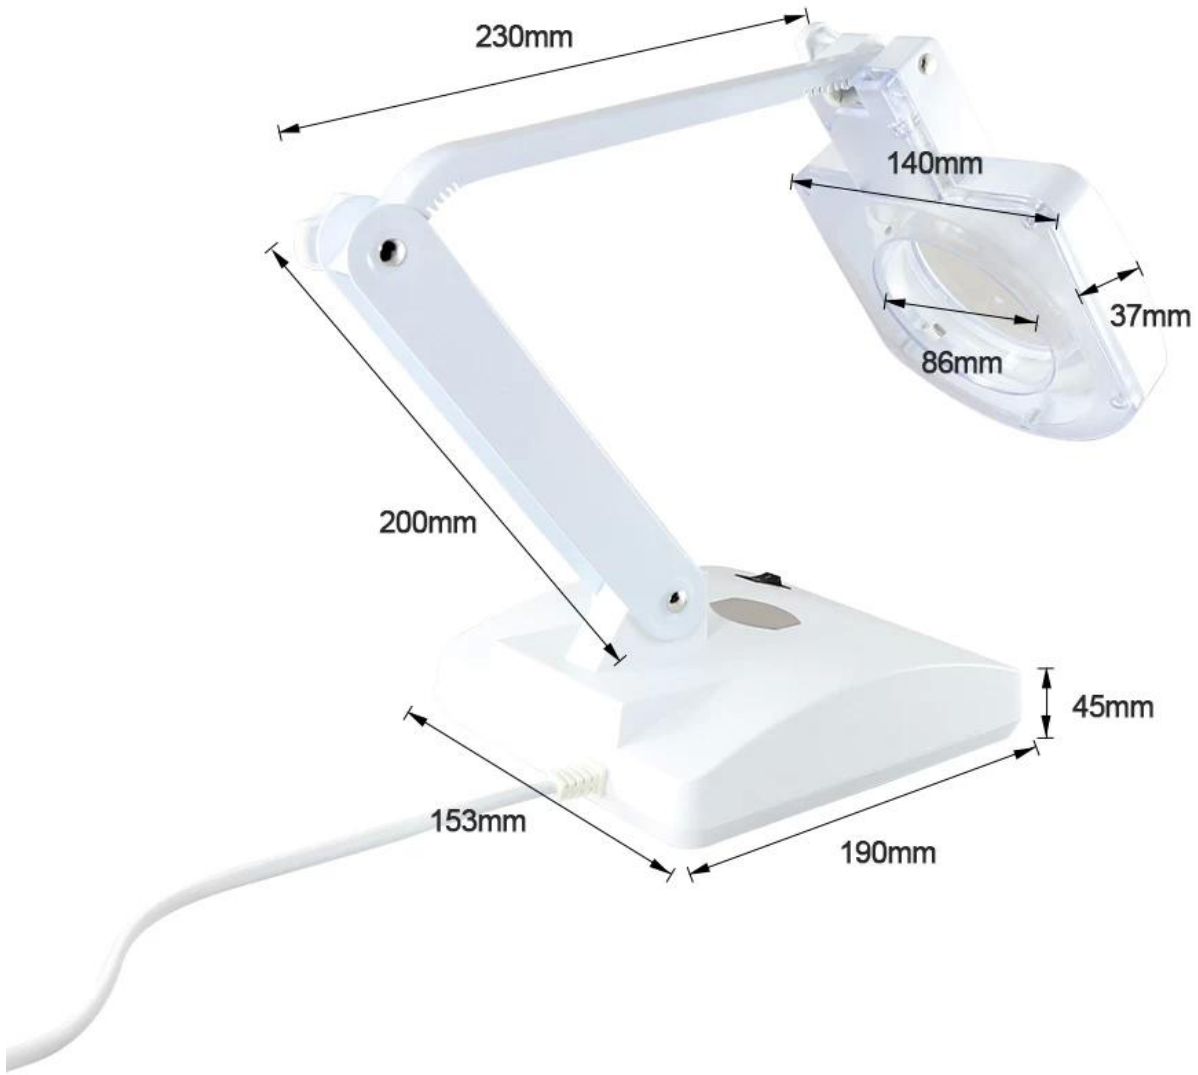

MEJOR 8611B Portátil LED Plegable Mesa de Estudio de Lectura Luz de La Noche Lámpara + Lupa Herramienta de Reparación de Relojes

Descripción del producto

Uso cómodo de la lupa. fácil funcionamiento y rendimiento confiable. Se puede utilizar ampliamente para maquinaria médica, de trabajo higiénico, agricultura, electrónica y precisión. Es particularmente adecuado para la prueba de película LC, impresión LCD.

El producto se puede usar para inspeccionar objetos con ambos ojos sin ninguna influencia de la fatiga.

Presupuesto

Lente: lente ordinaria

Tamaño de la lente: 90 mm, 25 mm

Dioptría: 3D, 8D

Voltaje de entrada: AC 220V-240V 50-60HZ

Potencia: 11W

Fuente de luz: tubo fluorescente

Iluminación: 1100Lux

Vida de la lámpara: 5000 horas

PRODUCT DISPLAY

PRODUCT SIZE

PRODUCT DETAILS

Small lenses

Large lenses

Metal support, solid and stable structure

Fold fixture regulator

Light cover regulator

Fluorescent

PRODUCT PHOTOGRAPH

PRODUCT PACKAGING

Weight: 1.2KG