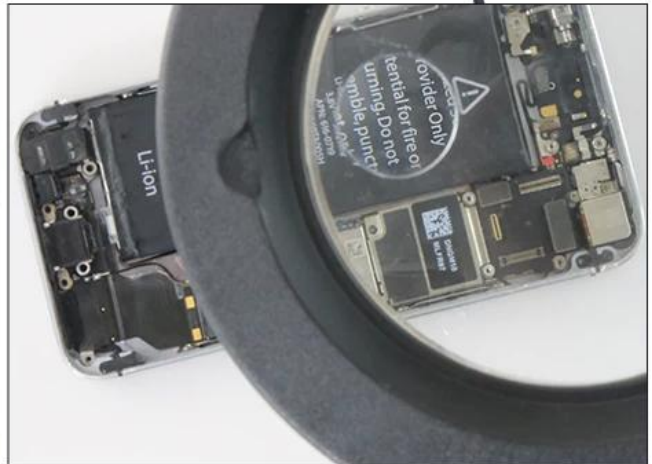

## Presupuesto

1. Magnificación: 5X y 10 X
  2. 36pcs de LED
  3. Brillo ajustable y cuello alto
  4. Cubierta Antipolvo
- Aprobación de 2.CE ISO

Lámpara de escritorio Best-208L 5x / 10x 36 LED lupa

Ideal para usar en colección de monedas / estampillas, pasatiempos y modelos, manualidades y arte, electrónica, joyería, pintura detallada, lectura de personas mayores, etc. Características con cuello de ganso y 36 piezas de LED, esta asequible lámpara de sobremesa de 5X y 10X ofrece usuarios altura ajustable flexible para una mejor eficiencia

## PRODUCT DETAILS

## PRODUCT FEATURES

Power: 2.7W

Input voltage: 110V / 220V 50-60HZ

Illumination: 1450lux

Light source: LED (36)

PRODUCT PHOTOGRAPH

---

PRODUCT PACKAGING