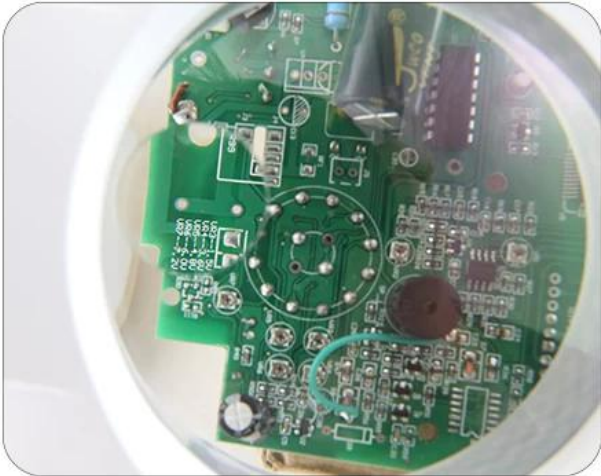

Eigenschaften:

1. Verwenden Sie als regelmäßige flex-neck Schreibtischlampe mit cool-running, Augen-gefällig & effizientes fluoreszierendes Licht.
2. Flip-up-Abdeckung exponiert leistungsfähige optische Qualität 3,5 "Glaslupenlinse mit 5-facher Vergrößerung.
3. Great für die Prüfung von Dokumenten, Fotos, Sammlerstücke, macht es leicht zu lesen "Kleingedrucktes".
4. Kleiner Stellplatz auf Ihrem Schreibtisch, flexibler Schwanenhals für voll einstellbaren, komfortablen Betrachtungswinkel.
5. White-Satin-Finish passt zu jedem Dekor, Instant-on Power-Schalter bequem auf dem Lampensockel platziert.
6. Kleine und leistungsstarke Tischleuchte.
7. 13.5w Natürliche Lichtröhre (Energieeinsparung).

Spezifikation:

Linsengröße: 90 mm, 25 mm
Eingangsspannung: AC110V-240 V
Leistung: v 3.5W
Lichtquelle: LED-Licht
Beleuchtungsstärke: 1100 Lux

PRODUCT DISPLAY

PRODUCT SIZE

PRODUCT FEATURES

Small lenses

large lenses

Metal support, solid and stable structure

Fold fixture regulator

Light cover regulator

56pcs super bright LED light

PRODUCT PHOTOGRAPH

PRODUCT PACKAGING

WEIGHT:1176.5G

PACKAGING