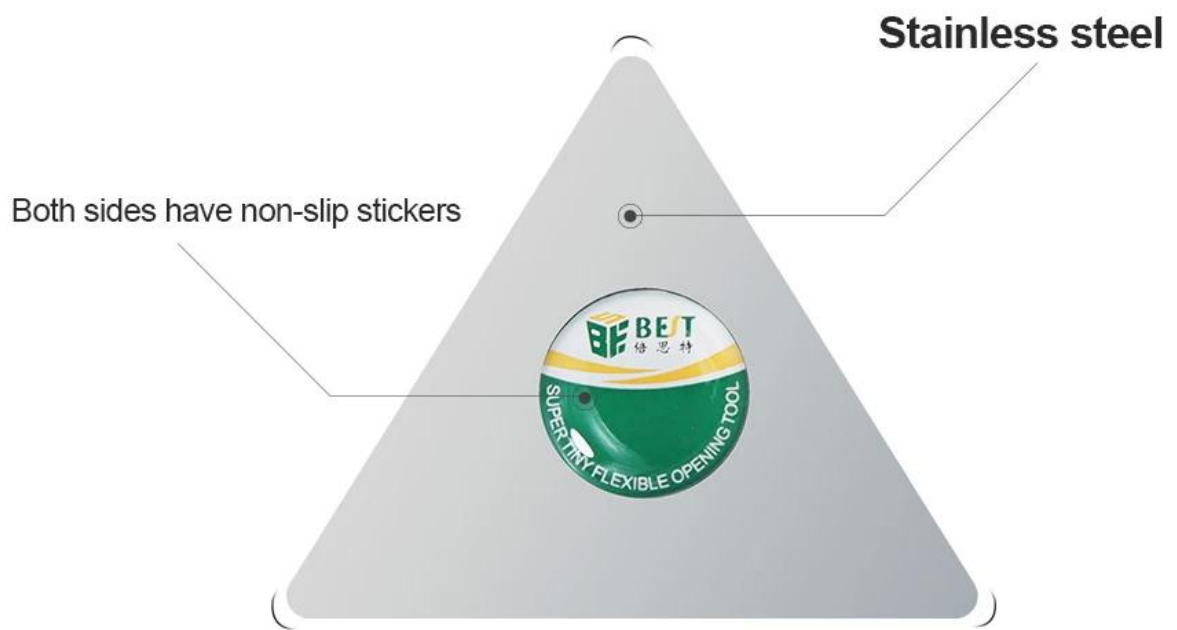

이 제품은 다양한 모양의 LCD 디스플레이를 제공합니다. LCD 디스플레이의 모양은 다음과 같습니다.

모양별 크기

모양별 크기 표는 다음과 같습니다.
모양별 크기 표는 다음과 같습니다.
모양별 크기 표는 다음과 같습니다.
모양별 크기 표는 다음과 같습니다.
모양별 크기 표는 다음과 같습니다.
모양별 크기 표는 다음과 같습니다.
모양별 크기 표는 다음과 같습니다.

PRODUCT DISPLAY

PRODUCT FEATURES

Suitable for most mobile phones in markets such as Apple, Samsung, and Huawei

PRODUCT PHOTOGRAPH

PRODUCT PACKAGING

Weight: 10g/bag
Packing: 5pcs/bag