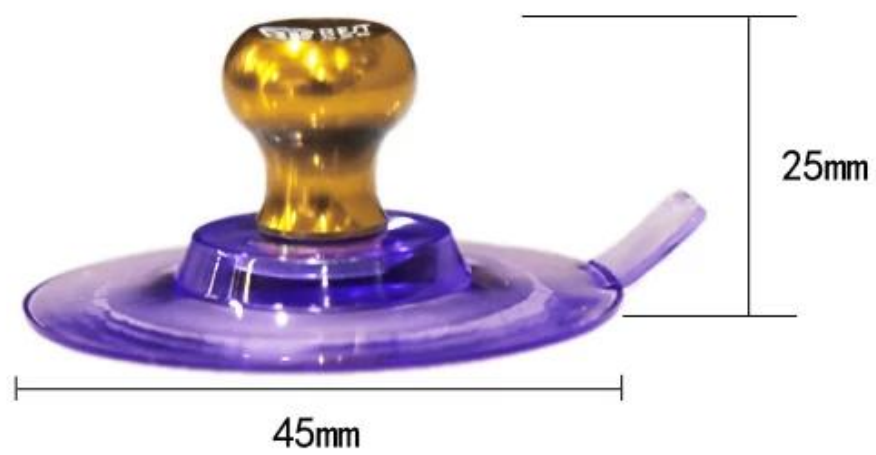

产品描述

名称： 镜面吸盘

材质： PVC

直径： 4.5mm

重量： 10g

特点1： 直径为4.5mm，吸力大

特点2： 多彩可拆卸盘盖，做工精致美观

特点3： 手机屏幕维修必备，开屏小工具

产品尺寸

正面

侧面

单个

细节

细节