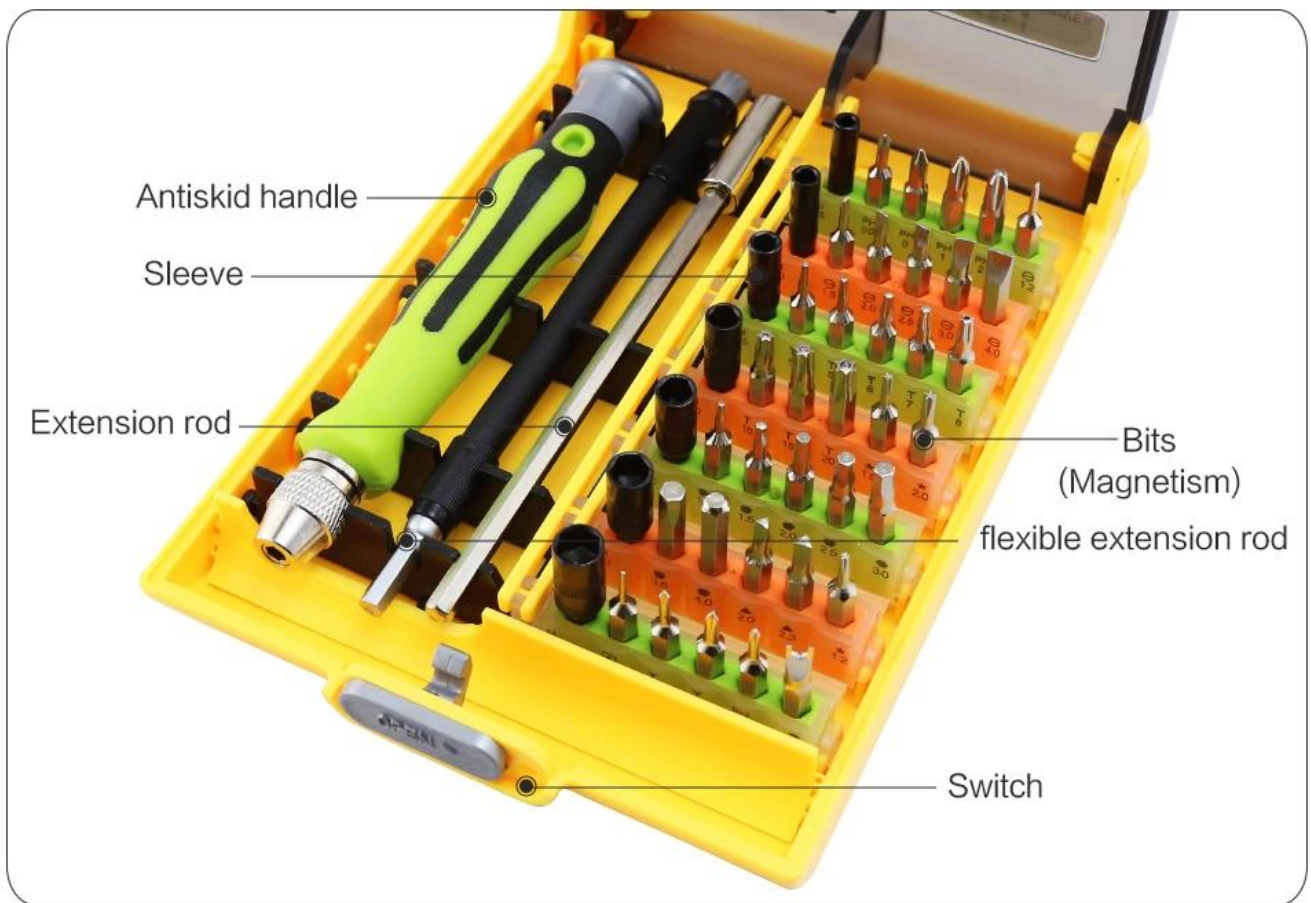

## Specifications

1. متعددة-- وقابلة للتعديل شريط تمديد من السهل تفكيك ويمكن تغيير طول وفقا لمتطلبات مختلفة.

2. عالية الجودة والدقة رؤساء المسمار من جميع الأنواع هي مناسبة للعمل في مجالات مختلفة، مثل الكمبيوتر،. آلة المعدات الكهربائية، آلة.

3. مقبض تصميم مريح من السهل أن تعمل.

4. رؤوس المسمار الدقة تحت معالجة درجة حرارة عالية مصنوعة من جودة عالية الكروم الفاناديوم الصلب (6150)، الذي هرك من 52-56 درجة

بند:	بست-8913 أعلى جودة الدقة مفك مجموعة
مواد:	ستيل (# 6150) + عيس مقبض المغلفة V-كر
المعالجة الحرارية:	تتم معالجة رئيس مفك في درجة حرارة عالية
مغناطيسي:	نعم فعلا
قوة:	HRC52-56°
صفقة:	صندوق بلاستيكي
حجم العبوة:	162 * 110 * 30mm و
G.W:	0.41kg / مجموعة

## PRODUCT DETAILS

PRODUCT SIZE

Handle length:113mm

Extension rod:120mm

Felxible extension rod:126mm

Bits:20mm

Total length:350mm(Extensible)

PRODUCT PHOTOGRAPH