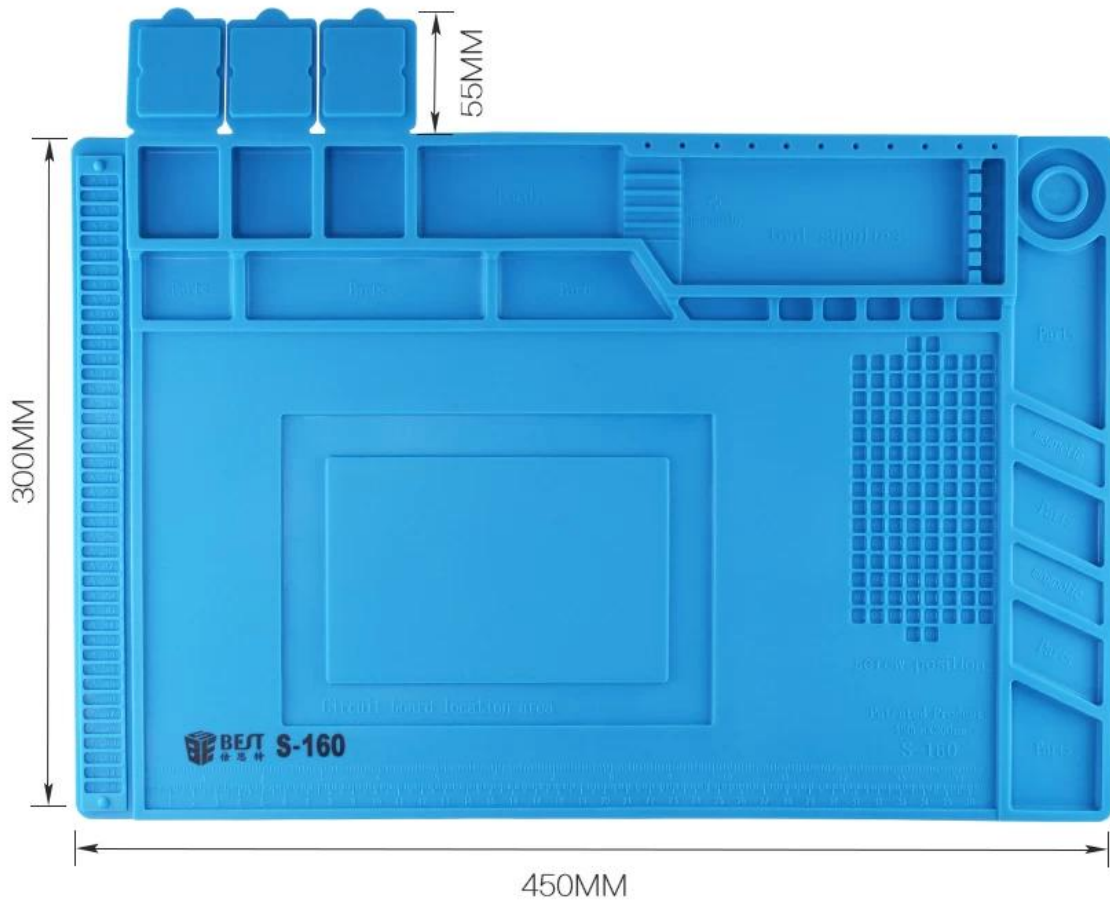

وصف المنتج:

- .المنتجات مصنوعة من مادة البولي إيثيلين عالية الكثافة (HDPE) التي تتميز بالمتانة ومقاومة التآكل.
- .المنتجات مصممة لتسهيل عملية التنظيف والتعقيم.
- .المنتجات متوفرة بأحجام مختلفة (من 36 ~ 0) لتناسب احتياجات مختلفة.
- .المنتجات سهلة الاستخدام والتخزين.
- .المنتجات تتميز بتصميمها المبتكر الذي يسهل الوصول إلى جميع الأجزاء.
- .المنتجات متوافقة مع المعايير الصحية والسلامة المعمول بها.

مواصفات:

- الارتفاع: 11.81 / العرض: 30 * 45 / العمق: 17.72
- الوزن: 0.20 / عدد الوحدات: 5
- اللون: c / المادة: البولي إيثيلين عالي الكثافة
- الاستخدام: المطبخ / الحمام
- العلامة التجارية: BEST
- الرقم الموديل: S-160
- العدد الكلي: 655

PRODUCT SIZE

PRODUCT FEATURES

PRODUCT PHOTOGRAPH

PRODUCT PACKAGING

WEIGHT: 650G

FRONT

BACK