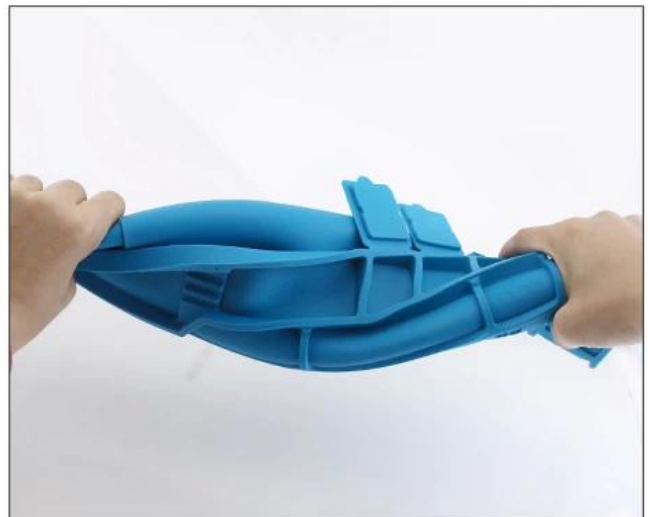

PRODUCT FEATURES