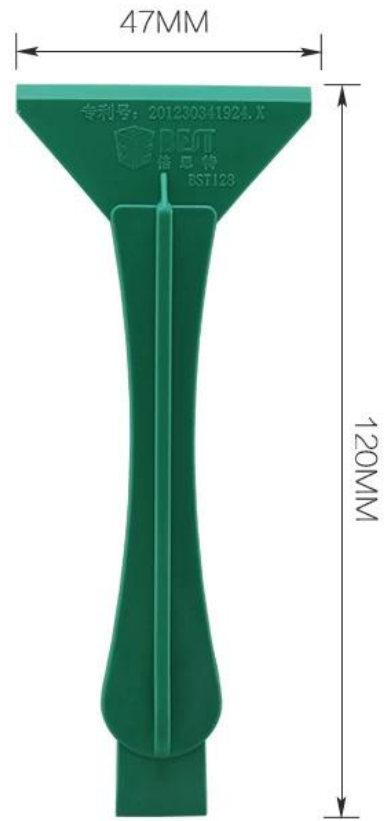

تتضمن الحزمة:

- 1.5 المنتجات × 1
- 1 × T4 المنتجات
- 128 × 1 المنتجات
- 2 × 2 المنتجات

PRODUCT DISPLAY

PRODUCT DETAILS

PRODUCT PHOTOGRAPH

PRODUCT PACKAGING

WEIGHT:91G

FRONT

223MM

120MM

BACK