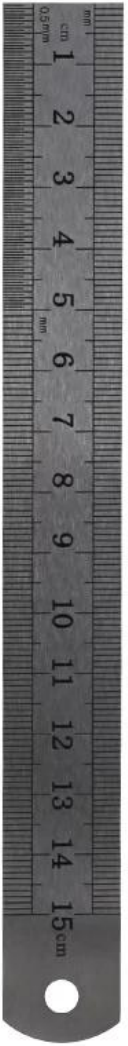

130MM

172MM

33MM