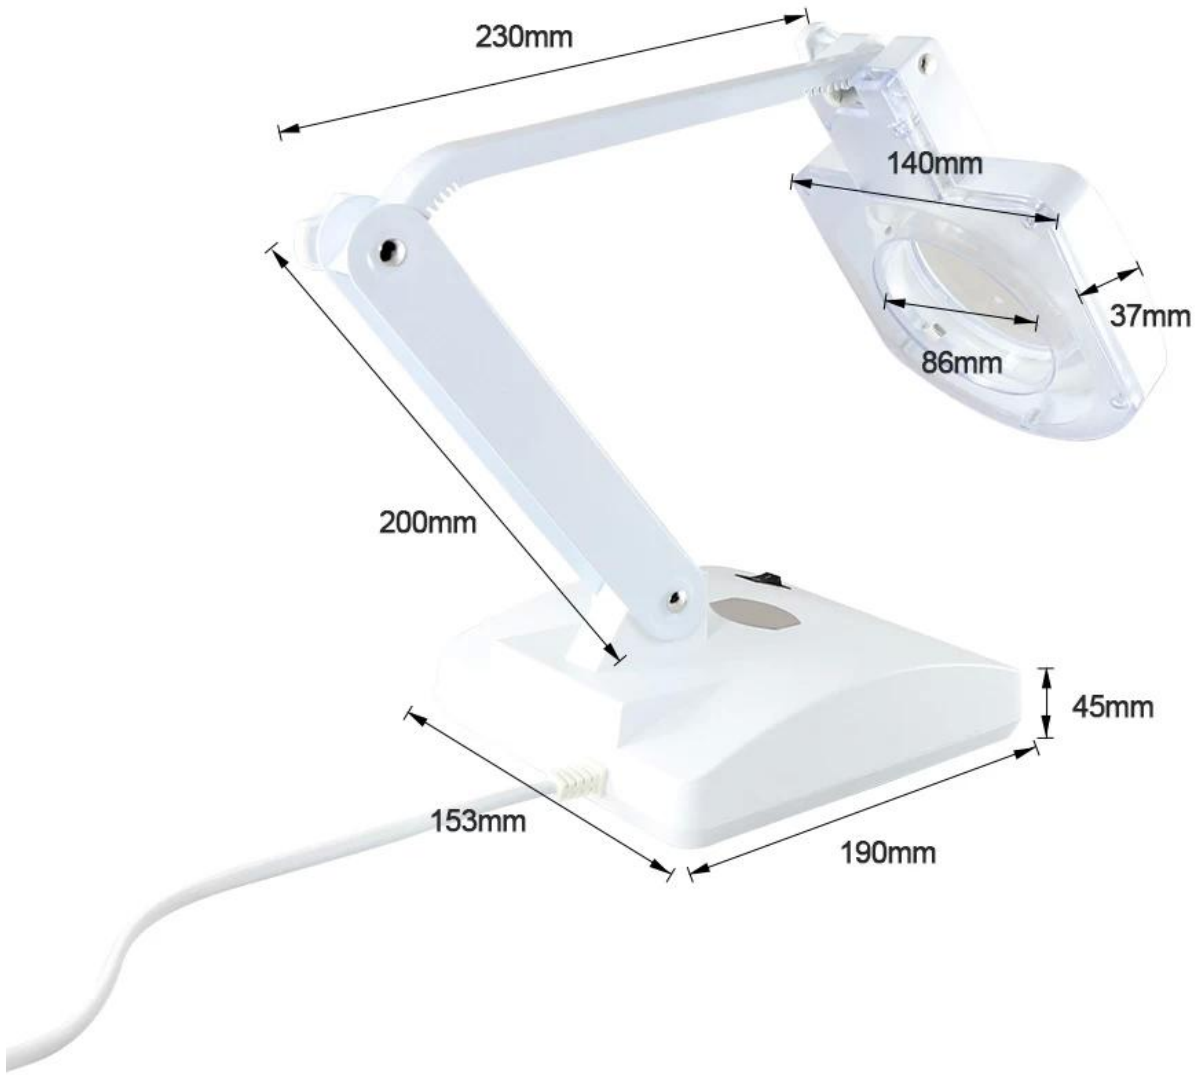

BEST 8611В Портативный светодиодный складной стол для чтения стола Исследование Light Night Lamp + Увеличительное стекло для ремонта часов

описание продукта

Удобное использование лупы. простой и надежной работы. Его можно широко использовать для медицинских и гигиенических работ, сельского хозяйства, электронного и прецизионного оборудования. Он особенно подходит для испытания ЖК-пленки, жидкокристаллической печати.

Продукт можно использовать для осмотра объектов обоими глазами без какого-либо воздействия на усталость.

Характеристики

Объектив: обычная линза

Размер объектива: 90 мм, 25 мм

Диоптр: 3D, 8D

Входное напряжение: AC 220V-240V 50-60HZ

Мощность: 11 Вт

Источник света: люминесцентная лампа

Освещение: 1100Lux

Срок службы лампы: 5000 часов

PRODUCT DISPLAY

PRODUCT SIZE

PRODUCT DETAILS

Small lenses

Large lenses

Metal support, solid and stable structure

Fold fixture regulator

Light cover regulator

Fluorescent

PRODUCT PHOTOGRAPH

PRODUCT PACKAGING

Weight: 1.2KG