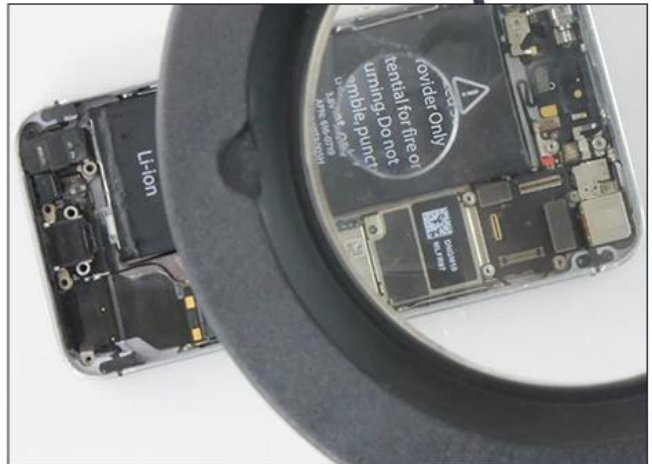

## Especificações

1.Magnificação: 5X e 10 X

2.36pcs de LED

Brilho 3.Adjustable e pescoço alto

Tampa 4.Anti-dust

Aprovação do ISO 2.CE

Best-208L 5x / 10x 36 LED lupa lâmpada de mesa

Ideal para ser usado em coleta de moeda / selo, hobbies e modelagens, artesanato e artes, eletrônica, jóias, pintura detalhada, leitura de pessoas idosas, etc. Recursos com pescoço de ganso e 36 pcs de LED, esta acessível 5X e 10X lâmpada de mesa de ampliação oferece altura regulável flexível de usuários para melhor eficiência

## Características:

Cor preta

Tensão: 110 V / 220 V

Ampliação: 5X e 10X

Diâmetro da lente de vidro: 8.5cm

36pcs de LED

Pescoço de ganso ajustável

Brilho ajustável

## PRODUCT DETAILS

## PRODUCT FEATURES

Power: 2.7W

Input voltage: 110V / 220V 50-60HZ

Illumination: 1450lux

Light source: LED (36)

PRODUCT PHOTOGRAPH

---

PRODUCT PACKAGING