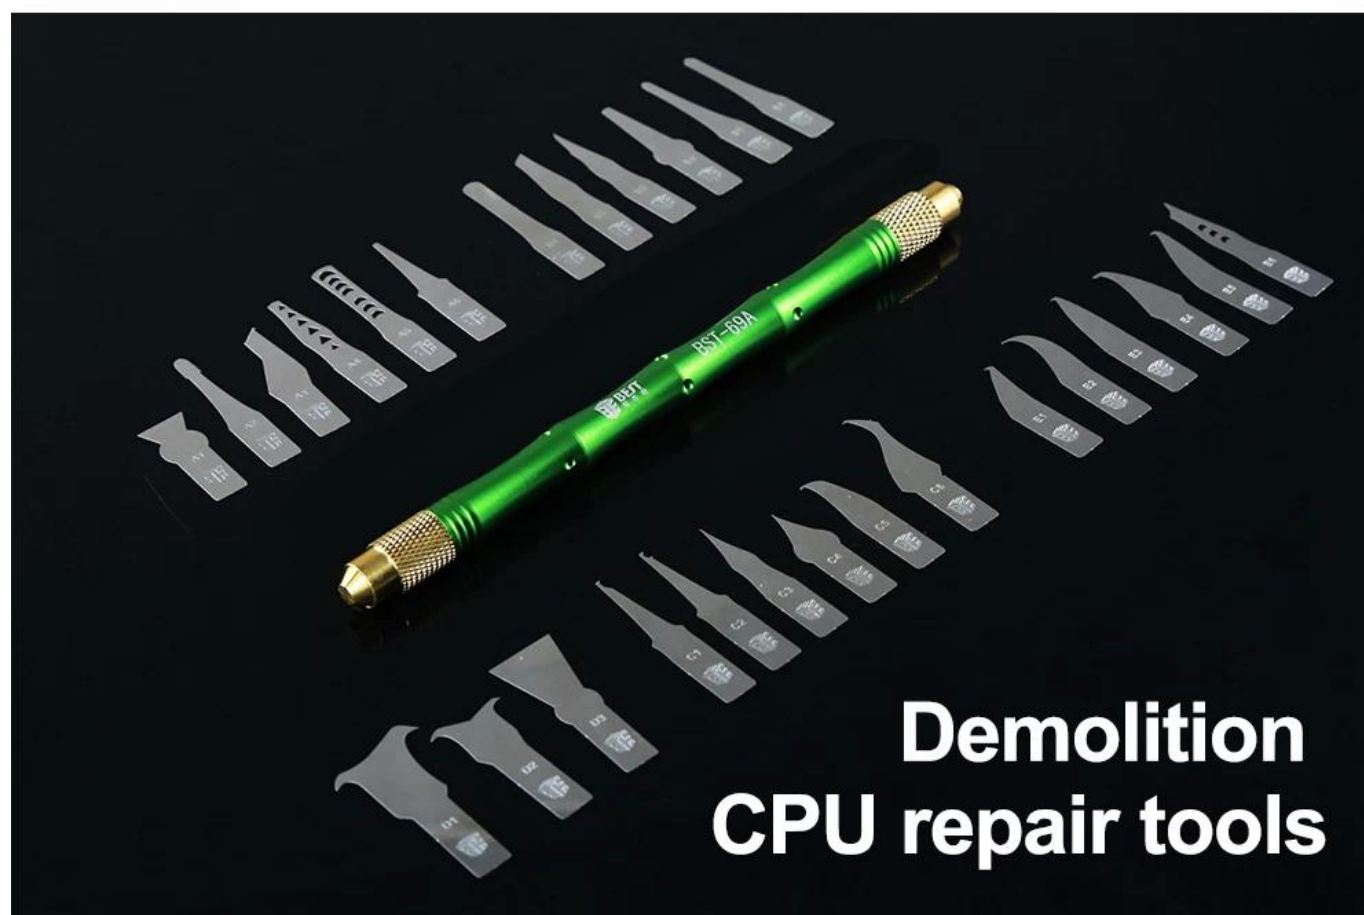

27 Lâminas Artesanato Arte Faca de Corte Faca de Escultura DIY Stencil Scoring Hobby Escopro
Modelo Reparação Escultura Faca de Bisturi

Descrição do Produto

Este conjunto de faca hobby é feito para todos os tipos de modelismo, gravura, escultura, trabalho de desgorduramento

Vem com uma alça de alumínio, cerca de 14,6 centímetros de comprimento, com grãos texturizados na superfície para aderência anti-derrapante

A lâmina de metal é cirurgicamente afiada com uma tampa de plástico para manter a lâmina segura nele

Vem com 6 lâminas intercambiáveis idênticas

Fácil de substituir a lâmina, só precisa girar a extremidade de instalação da alça

Com uma pequena caixa de plástico para guardar todas as lâminas e mantê-las organizadas e seguras

PRODUCT DISPLAY

PRODUCT DETAILS

Flexible, high temperature resistant, non-stick tin, thin blade

Pure head

Aluminum handle

Non-slip, easier operation

Pure head

Double-sided saw tooth removal