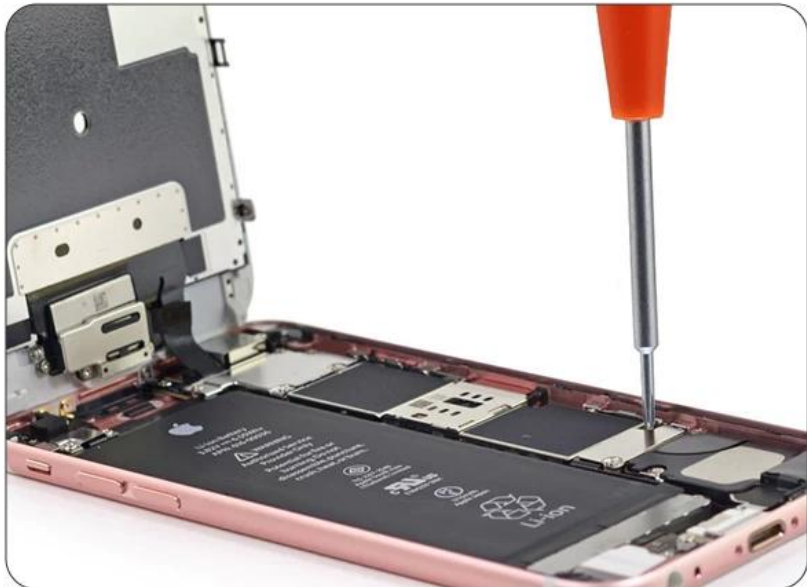

PRODUCT DETAILS

0.8

1.5

T2

2.5

0.6

H2.5

140MM