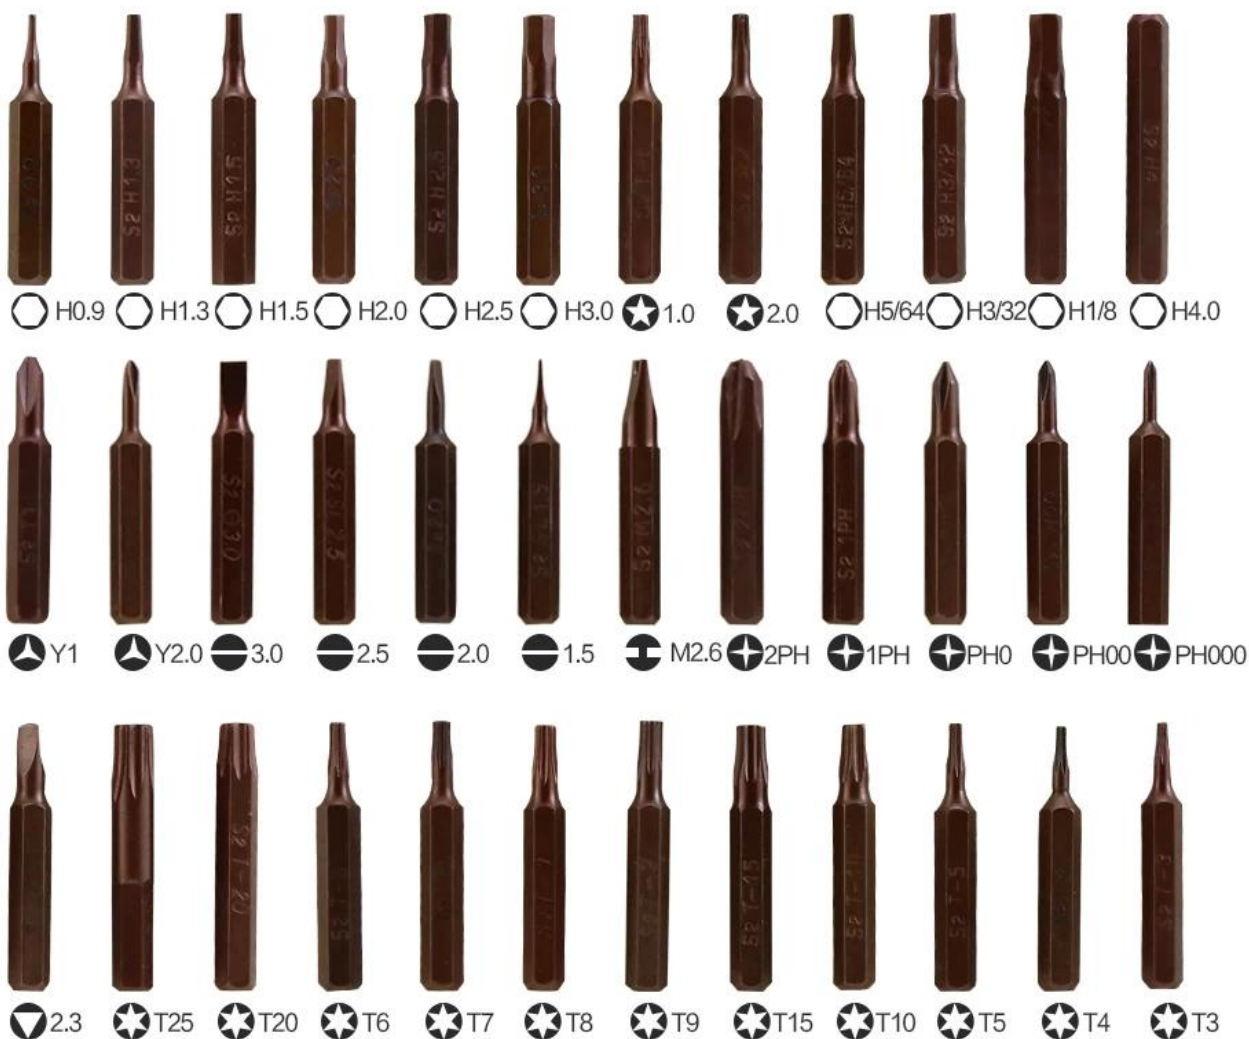

BST-888B 1000 1000 1000 1000 1000 1000 1000 1000 1000 1000

1000 100000 1000 100000 1000 1000 100000. 1000 100000 1000 1000 1000 1000 100000.
1000 100000 1000 100000 100000, 1000 1000 100000 1000 1000 1000 1000 100000.
1000 1000 100000 1000, 1000 1000, 1000 1000 100000 1000
38pcs 1000 100000 1000 1000 1000 1000, 1000, 1000, X 1000, 3ds, 1000 1000 / 1000 1000 1000 1000 100000.

1000 1000 : ABS
100000 1000 1000 : 1000
1000 1000 : Cr-V
1000 : 135 * 90 * 23mm
1000 : 232g
1000 : 100000

PRODUCT DISPLAY

PRODUCT SIZE

Handle length:103mm

Extension rod:56mm

Bits:28mm

Total length:165mm

PRODUCT PHOTOGRAPH