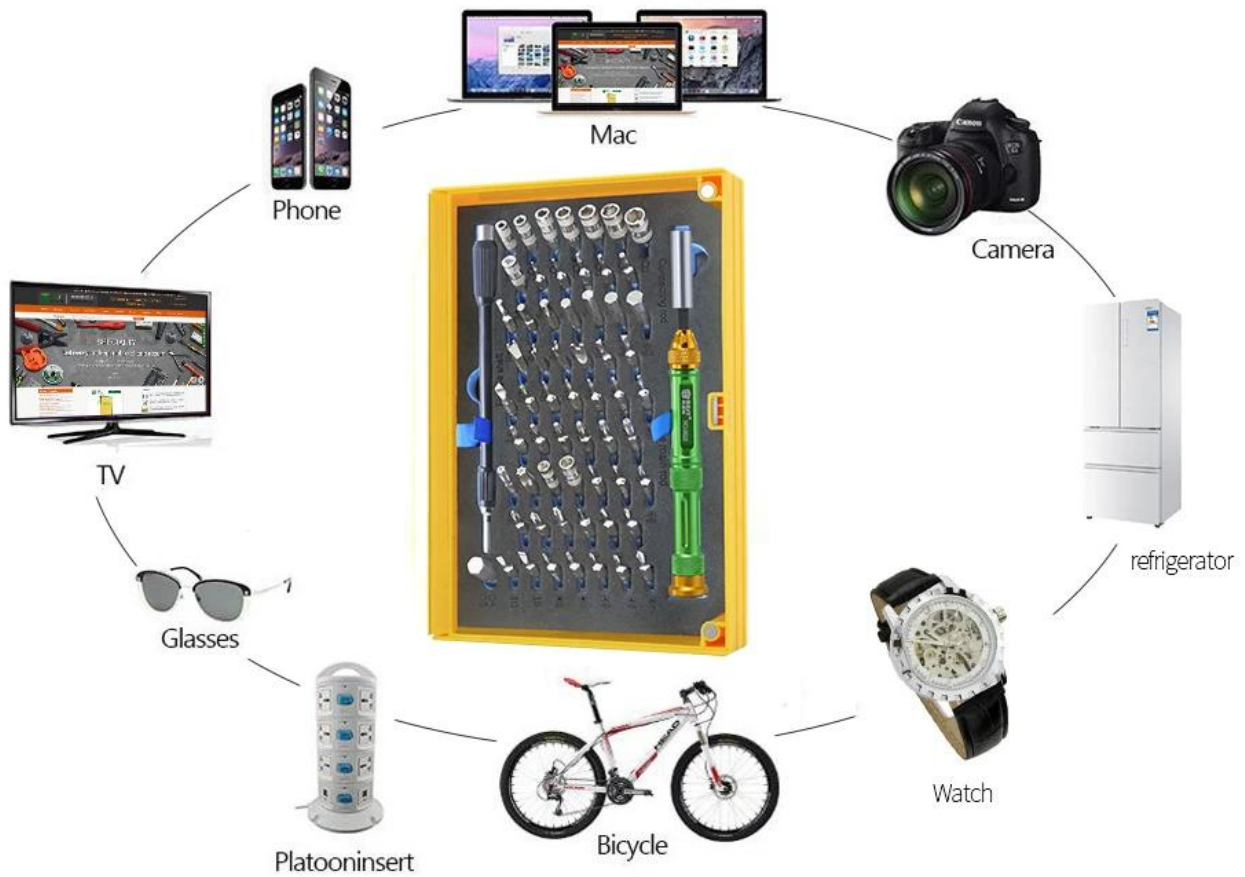

63 種 6150 # scwdriver 工具 組 適合 專業 人士 使用。
 適合 維修 各種 電子 設備 / 儀器 (6150 #) 等 設備。
 適合 維修 各種 精密 儀器 及 各種 專業 設備。
 適合 維修 各種 專業 儀器 及 各種 專業 設備。
 適合 維修 各種 專業 儀器 及 各種 專業 設備。
 適合 維修 各種 專業 儀器 及 各種 專業 設備。

PRODUCT APPLICATION

Product Advantages:

This set is designed for professionals it is a necessary product of professional maintenance and home furnishing, which is handy and easy to use which helps maximising working efficiency.

range of application:

this set applies to maintenance of telecommunication tools, precision instruments, watches etc, it is an excellent helper for professionals

PRODUCT SIZE

PRODUCT FEATURES

PRODUCT DETAILS