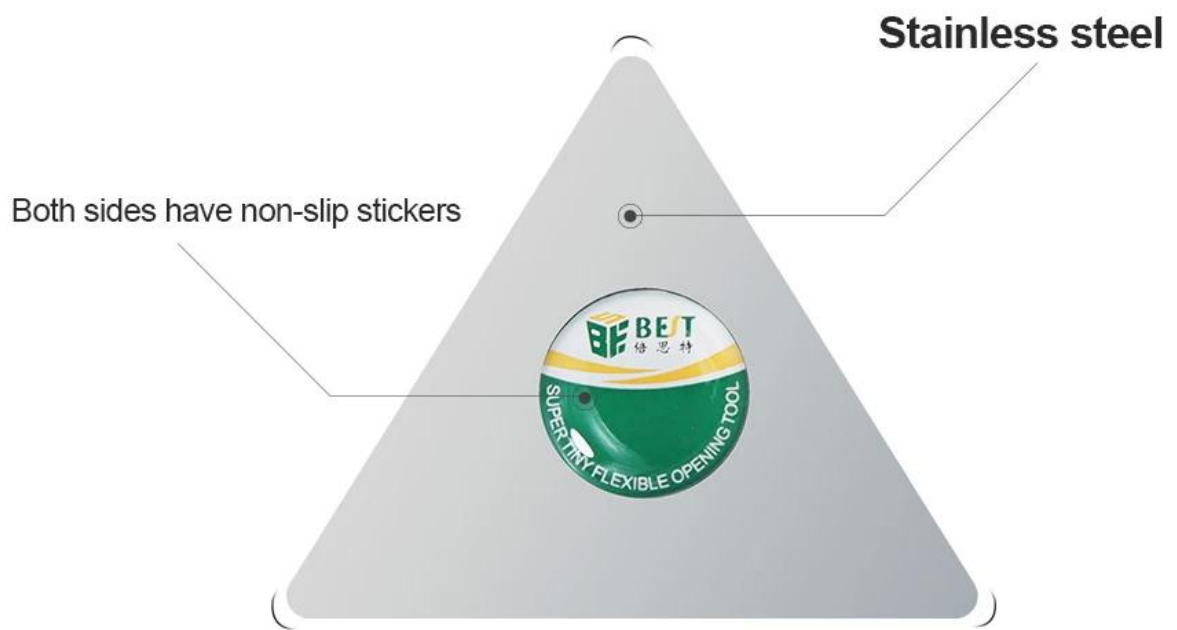

Ultra-sottile Opener Aprabero in metallo Chitarra Pick Telefono cellulare LCD Back Panel Repair LCD Apri lo strumento

Descrizione del prodotto

Utilizzare quei metallo per aprire il telefono, iPad

Diverse dimensioni possono soddisfare esigenze diverse

Conveniente e utile

Leggero e resistente

Colore: argento.

Materiale: metallo

Utilizzo: rimuovere i telefoni e il pannello di vetro della compressa

PRODUCT DISPLAY

PRODUCT FEATURES

Suitable for most mobile phones in markets such as Apple, Samsung, and Huawei