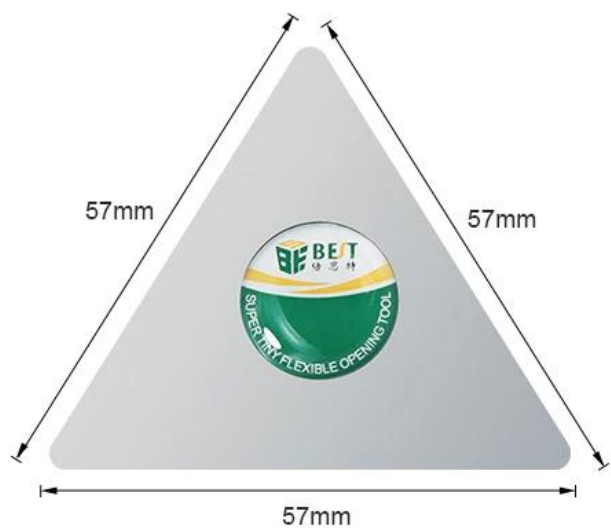

Conveniente e utile

Leggero e resistente

Colore: argento.

Materiale: metallo

Utilizzo: rimuovere i telefoni e il pannello di vetro della compressa

PRODUCT DISPLAY

PRODUCT FEATURES

Suitable for most mobile phones in markets such as Apple, Samsung, and Huawei

PRODUCT PHOTOGRAPH

PRODUCT PACKAGING

Weight: 10g/bag
Packing: 5pcs/bag