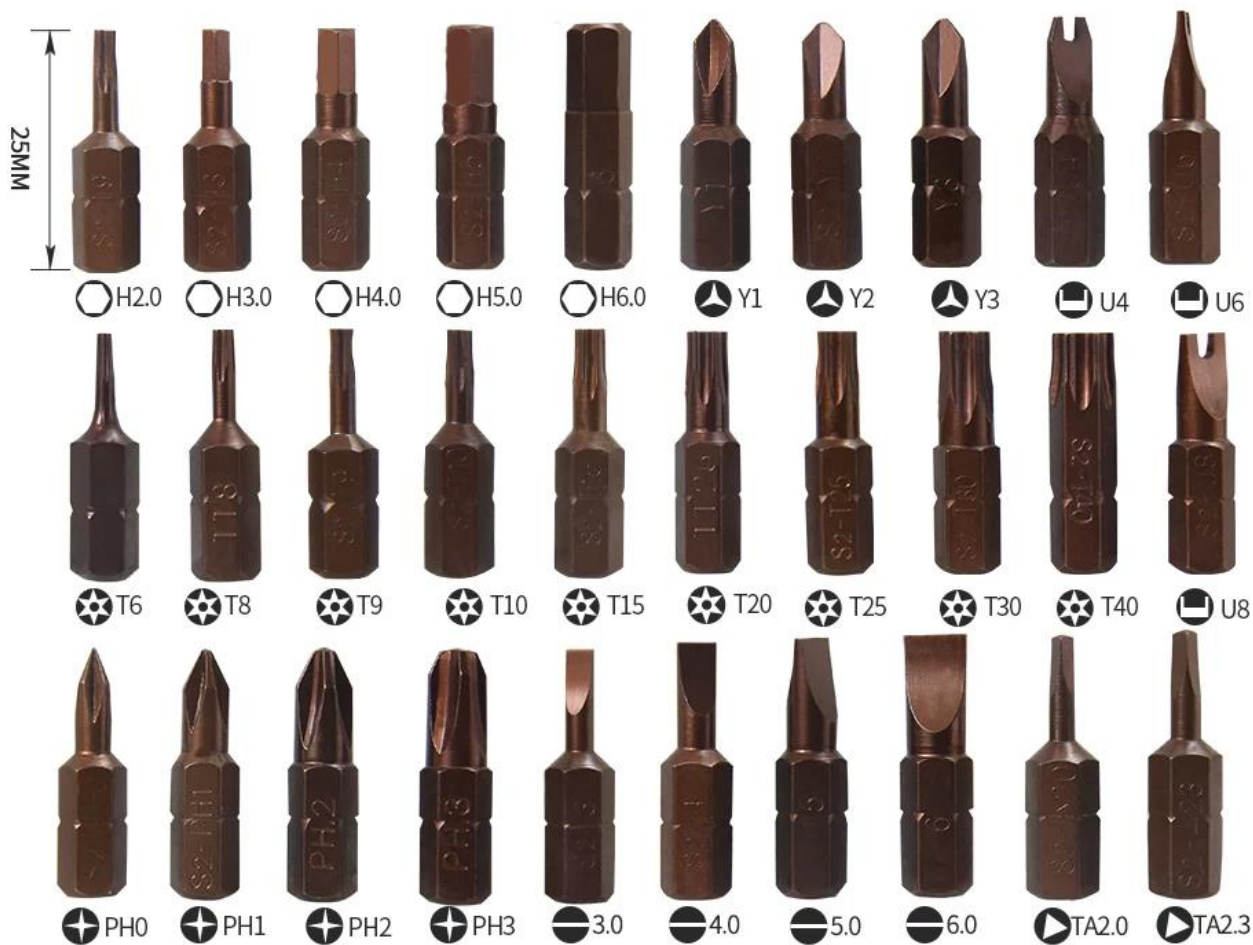

## Description du produit

- conception Professional, apparence de beauté et un jeu de tournevis portable est facile à utiliser
- La barre d'extension multipoint et réglable est facile à démonter et peut être modifiée en fonction de la longueur
- Les têtes de vis de haute qualité et de précision de tous types conviennent au travail dans différents domaines.
- La poignée de conception ergonomique est facile à utiliser.
- Les têtes de vis de précision soumises à un traitement à haute température sont en acier au chrome-vanadium de haute qualité (6150 #), dont le HRC est compris entre 52 et 56 degrés.

## PRODUCT DETAILS

PRODUCT SIZE

PRODUCT PHOTOGRAPH

PRODUCT PACKAGING

WEIGHT:330G

FRONT

BACK

166MM