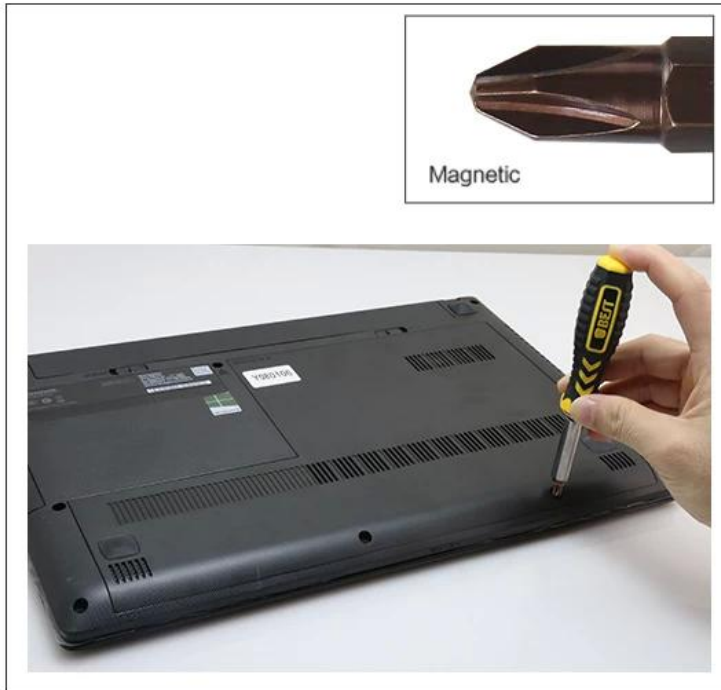

## Description du produit

- conception Professional, apparence de beauté et un jeu de tournevis portable est facile à utiliser
- La barre d'extension multipoint et réglable est facile à démonter et peut être modifiée en fonction de la longueur
- Les têtes de vis de haute qualité et de précision de tous types conviennent au travail dans différents domaines.
- La poignée de conception ergonomique est facile à utiliser.
- Les têtes de vis de précision soumises à un traitement à haute température sont en acier au chrome-vanadium de haute qualité (6150 #), dont le HRC est compris entre 52 et 56 degrés.

## PRODUCT DETAILS

PRODUCT SIZE

PRODUCT PHOTOGRAPH

PRODUCT PACKAGING

WEIGHT:330G

FRONT

BACK

166MM