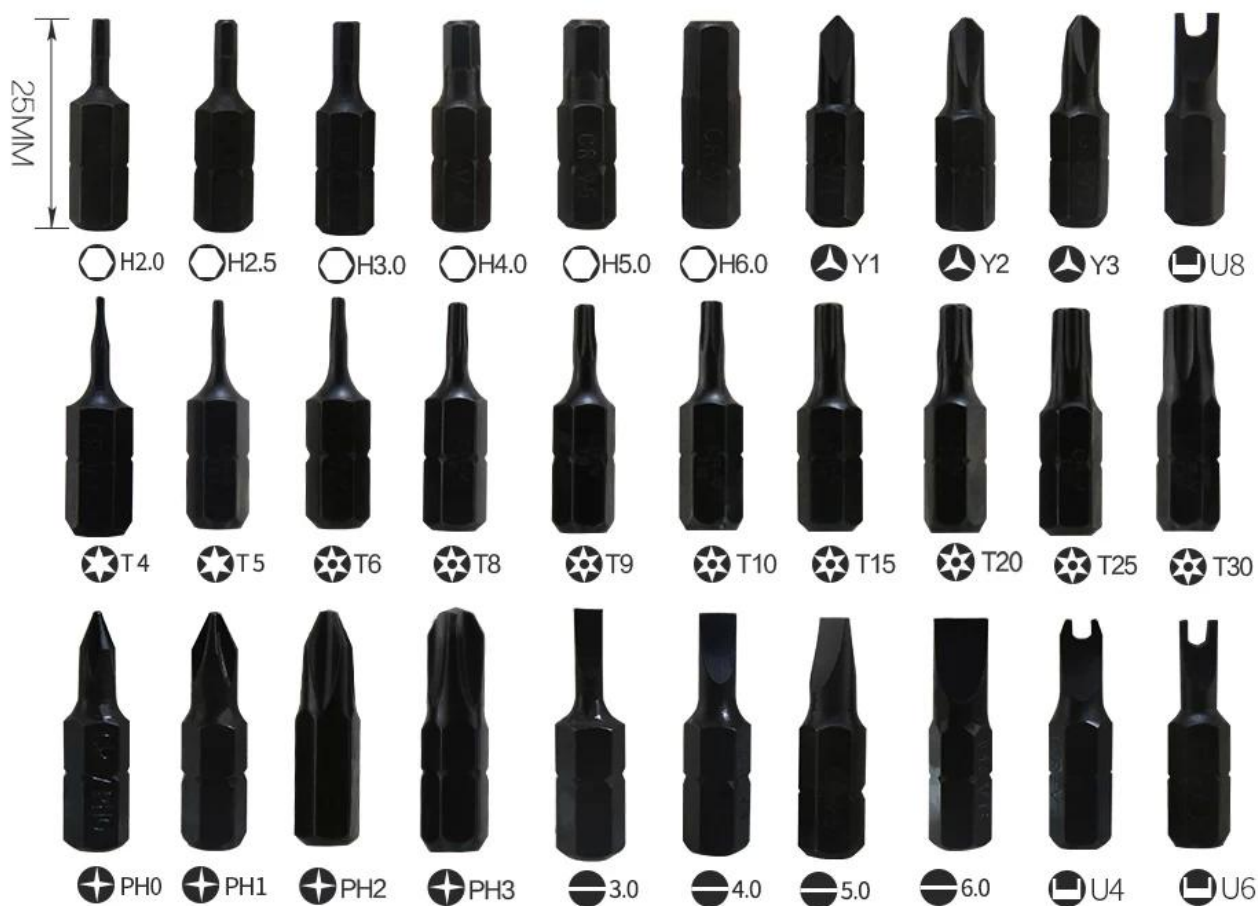

Description du produit

- conception Professional, apparence de beauté et un jeu de tournevis portable est facile à utiliser
- La barre d'extension multipoint et réglable est facile à démonter et peut être modifiée en fonction de la longueur
- Les têtes de vis de haute qualité et de précision de tous types conviennent au travail dans différents domaines.
- La poignée de conception ergonomique est facile à utiliser.
- Les têtes de vis de précision soumises à un traitement à haute température sont en acier au chrome-vanadium de haute qualité (6150 #), dont le HRC est compris entre 52 et 56 degrés.

PRODUCT DETAILS

PRODUCT SIZE

PRODUCT PHOTOGRAPH

PRODUCT PACKAGING

WEIGHT:331G

FRONT

BACK

166MM

157MM