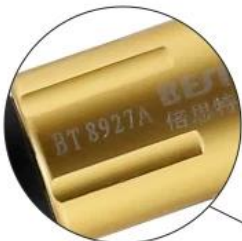

## Produits Introduction:

- ★ lot de tige extensible, nouveau design sera le leader de la tendance
- ★ prix usine avec une garantie de haute qualité est votre choix fiable
- ★ date de livraison rapide.
- ★ 6pcs bits de tournevis peuvent être mis dans la tête, facile à prendre
- ★ à l'intérieur du rad extensible rendre la taille ajustée
- ★ bonne qualité: bits en acier S2 et main en alliage d'aluminium
- ★ OEM est accepté. Samll MOQ
- ★ s'il vous plaît nous contacter pour vérifier les frais de port avant de passer la commande

## Emballage comprennent:

Poignée de tournevis 1pc

Embout de tournevis 6pcs: (-2.0, +1.2, +1.5, pentalobe 0.8, pentalobe 0.6, pinhead phillips 2.5)

### PRODUCT SIZE

PRODUCT FEATURES

High hardness,  
good stability and magnetism

Brands with models

Material: Aluminum  
How convenient, comfortable,  
non slip design diamond

It can be placed  
inside the brush head,  
convenient collection