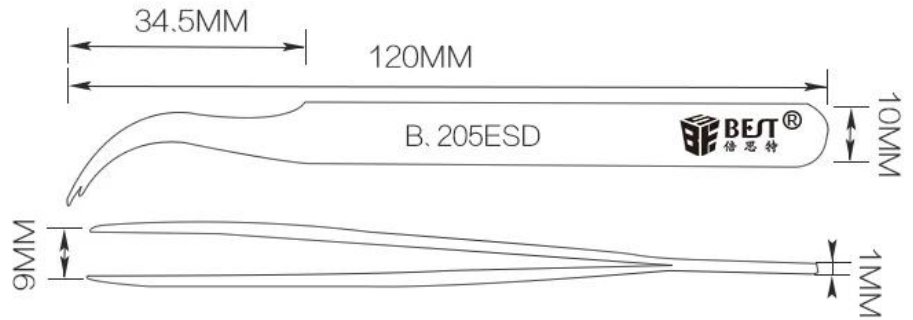

1. 202
- 2.
- 3.
- 4.
5. &
- 6.
- 7.

category

205ESD

202

> HRC40°

117

26.7

20

614

204 \* 163 \* 45mm

52 \* 42 \* 34cm

23.4

## PRODUCT DISPLAY

PRODUCT SIZE