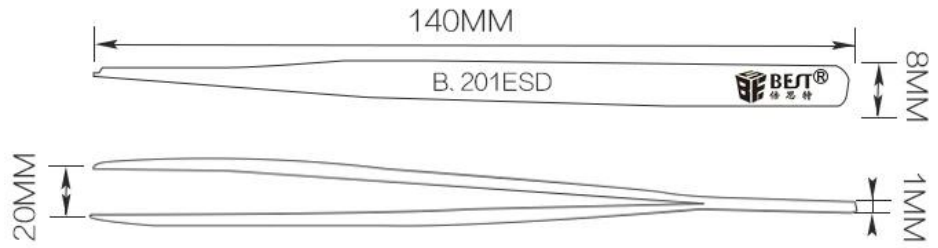

1. 202
- 2.
- 3.
- 4.
5. &
- 6.
- 7.

category

205ESD

202

> HRC40°

117

26.7

20

614

204 \* 163 \* 45mm

52 \* 42 \* 34cm

23.4

## PRODUCT DISPLAY

PRODUCT SIZE