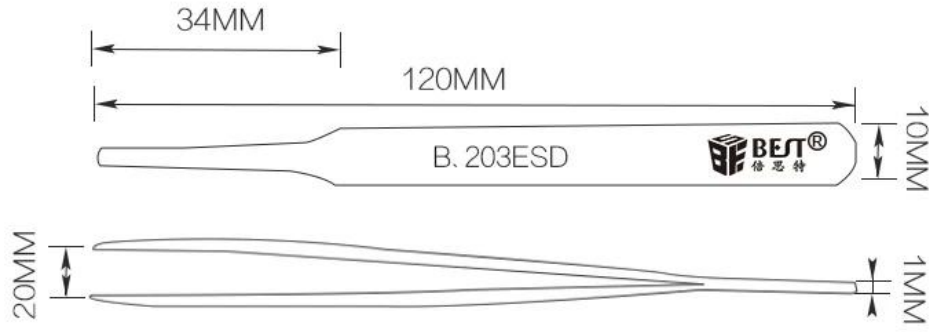

1. 202
- 2.
- 3.
- 4.
5. &
- 6.
- 7.

category

205ESD

202

> HRC40°

117

26.7

20

614

204 \* 163 \* 45mm

52 \* 42 \* 34cm

23.4

## PRODUCT DISPLAY

PRODUCT SIZE