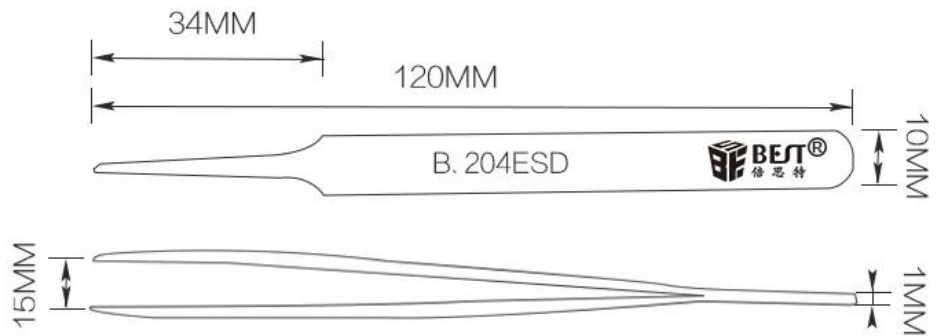

1. 202
- 2.
- 3.
- 4.
5. &
- 6.
- 7.

category

205ESD

202

> HRC40°

117

26.7

20

614

204 \* 163 \* 45mm

52 \* 42 \* 34cm

23.4

## PRODUCT DISPLAY

PRODUCT SIZE