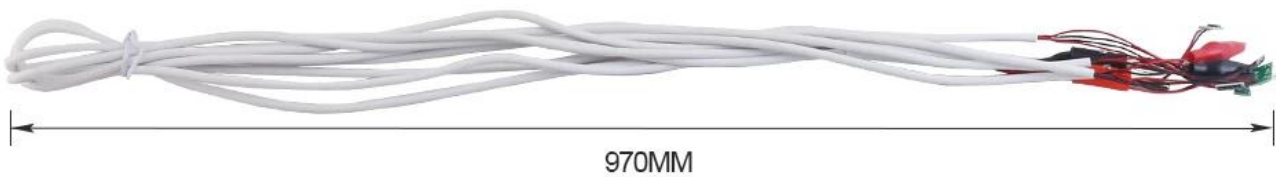

iPhone 4S / 4 / 5S / 5/6/6/7 / 7P / 8 / 8P / X
 1. 2. 3. 4. 5. 6. 7. 8. 9. 10. 11. 12. 13. 14. 15. 16. 17. 18. 19. 20. 21. 22. 23. 24. 25. 26. 27. 28. 29. 30. 31. 32. 33. 34. 35. 36. 37. 38. 39. 40. 41. 42. 43. 44. 45. 46. 47. 48. 49. 50. 51. 52. 53. 54. 55. 56. 57. 58. 59. 60. 61. 62. 63. 64. 65. 66. 67. 68. 69. 70. 71. 72. 73. 74. 75. 76. 77. 78. 79. 80. 81. 82. 83. 84. 85. 86. 87. 88. 89. 90. 91. 92. 93. 94. 95. 96. 97. 98. 99. 100.

1. 2. 3. 4. 5. 6. 7. 8. 9. 10. 11. 12. 13. 14. 15. 16. 17. 18. 19. 20. 21. 22. 23. 24. 25. 26. 27. 28. 29. 30. 31. 32. 33. 34. 35. 36. 37. 38. 39. 40. 41. 42. 43. 44. 45. 46. 47. 48. 49. 50. 51. 52. 53. 54. 55. 56. 57. 58. 59. 60. 61. 62. 63. 64. 65. 66. 67. 68. 69. 70. 71. 72. 73. 74. 75. 76. 77. 78. 79. 80. 81. 82. 83. 84. 85. 86. 87. 88. 89. 90. 91. 92. 93. 94. 95. 96. 97. 98. 99. 100.

PRODUCT APPLICATION

PRODUCT SIZE

PRODUCT DETAILS

Professional Phone Dedicated Power Test Cable

For 4G 4S 5 5C 5S 6 6Plus mini 7G 7P

This product made of the original battery contact piece ,After uses the battery to check the boot current of the mobile phone ,you can judge the fault of the mobile phone by the current method Buckle the touch on the phone's main board and ready for use.