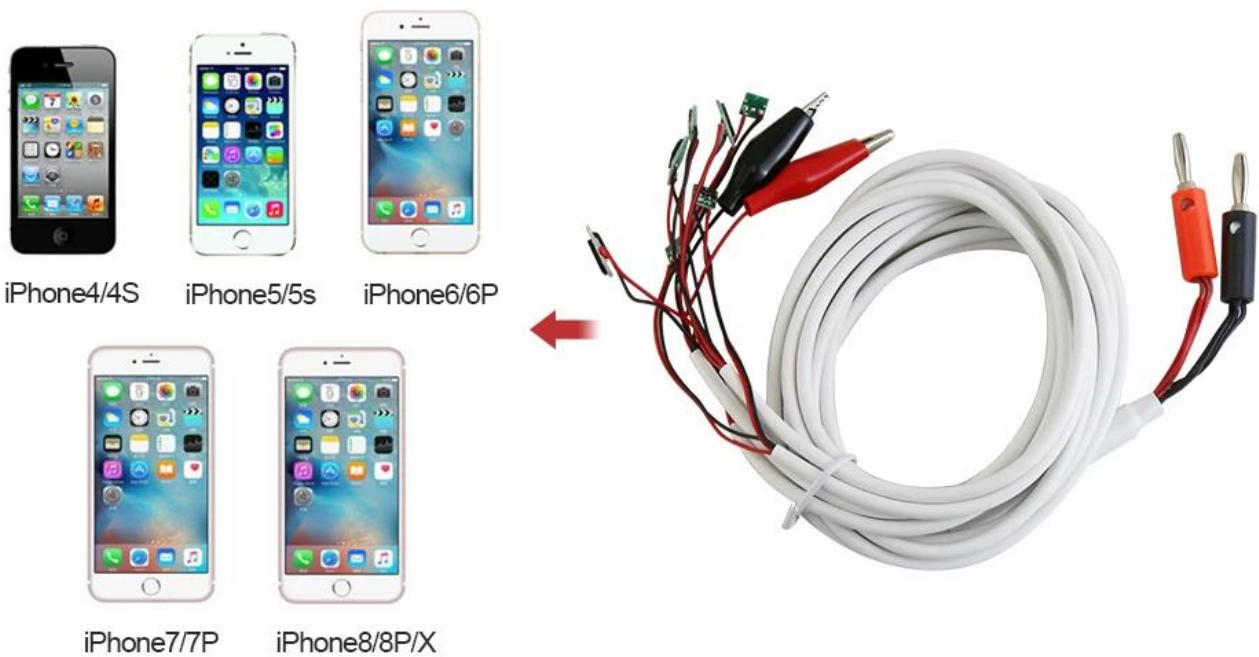

iPhone 4S / 4 / 5S / 5/6/6/7 / 7P / 8 / 8P / X
 1. 2. 3. 4. 5. 6. 7. 8. 9. 10. 11. 12. 13. 14. 15. 16. 17. 18. 19. 20. 21. 22. 23. 24. 25. 26. 27. 28. 29. 30. 31. 32. 33. 34. 35. 36. 37. 38. 39. 40. 41. 42. 43. 44. 45. 46. 47. 48. 49. 50. 51. 52. 53. 54. 55. 56. 57. 58. 59. 60. 61. 62. 63. 64. 65. 66. 67. 68. 69. 70. 71. 72. 73. 74. 75. 76. 77. 78. 79. 80. 81. 82. 83. 84. 85. 86. 87. 88. 89. 90. 91. 92. 93. 94. 95. 96. 97. 98. 99. 100.

1. 2. 3. 4. 5. 6. 7. 8. 9. 10. 11. 12. 13. 14. 15. 16. 17. 18. 19. 20. 21. 22. 23. 24. 25. 26. 27. 28. 29. 30. 31. 32. 33. 34. 35. 36. 37. 38. 39. 40. 41. 42. 43. 44. 45. 46. 47. 48. 49. 50. 51. 52. 53. 54. 55. 56. 57. 58. 59. 60. 61. 62. 63. 64. 65. 66. 67. 68. 69. 70. 71. 72. 73. 74. 75. 76. 77. 78. 79. 80. 81. 82. 83. 84. 85. 86. 87. 88. 89. 90. 91. 92. 93. 94. 95. 96. 97. 98. 99. 100.

PRODUCT APPLICATION

PRODUCT SIZE

PRODUCT DETAILS

Professional Phone Dedicated Power Test Cable

For 4G 4S 5 5C 5S 6 6Plus mini 7G 7P

This product made of the original battery contact piece ,After uses the battery to check the boot current of the mobile phone ,you can judge the fault of the mobile phone by the current method Buckle the touch on the phone's main board and ready for use.