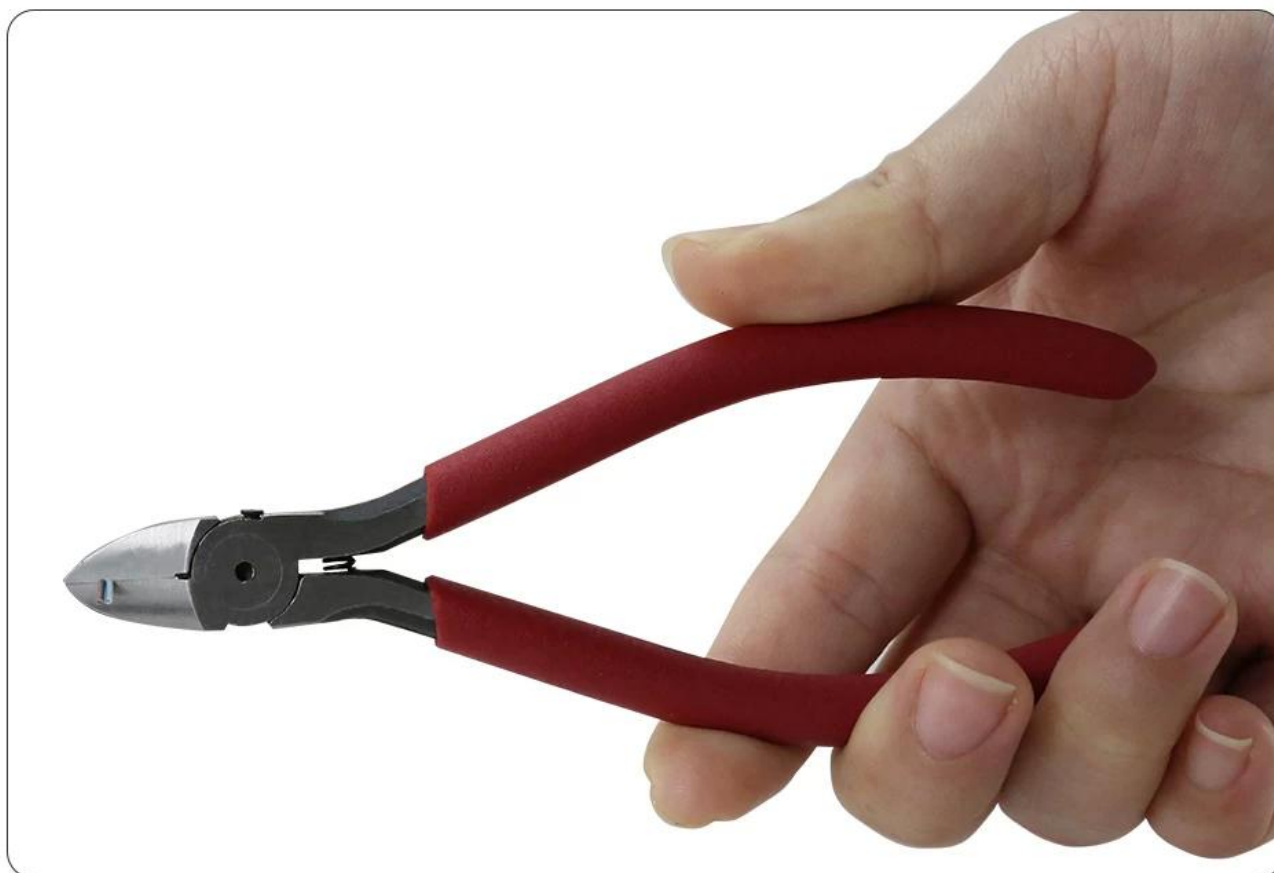

PRODUCT PHOTOGRAPH