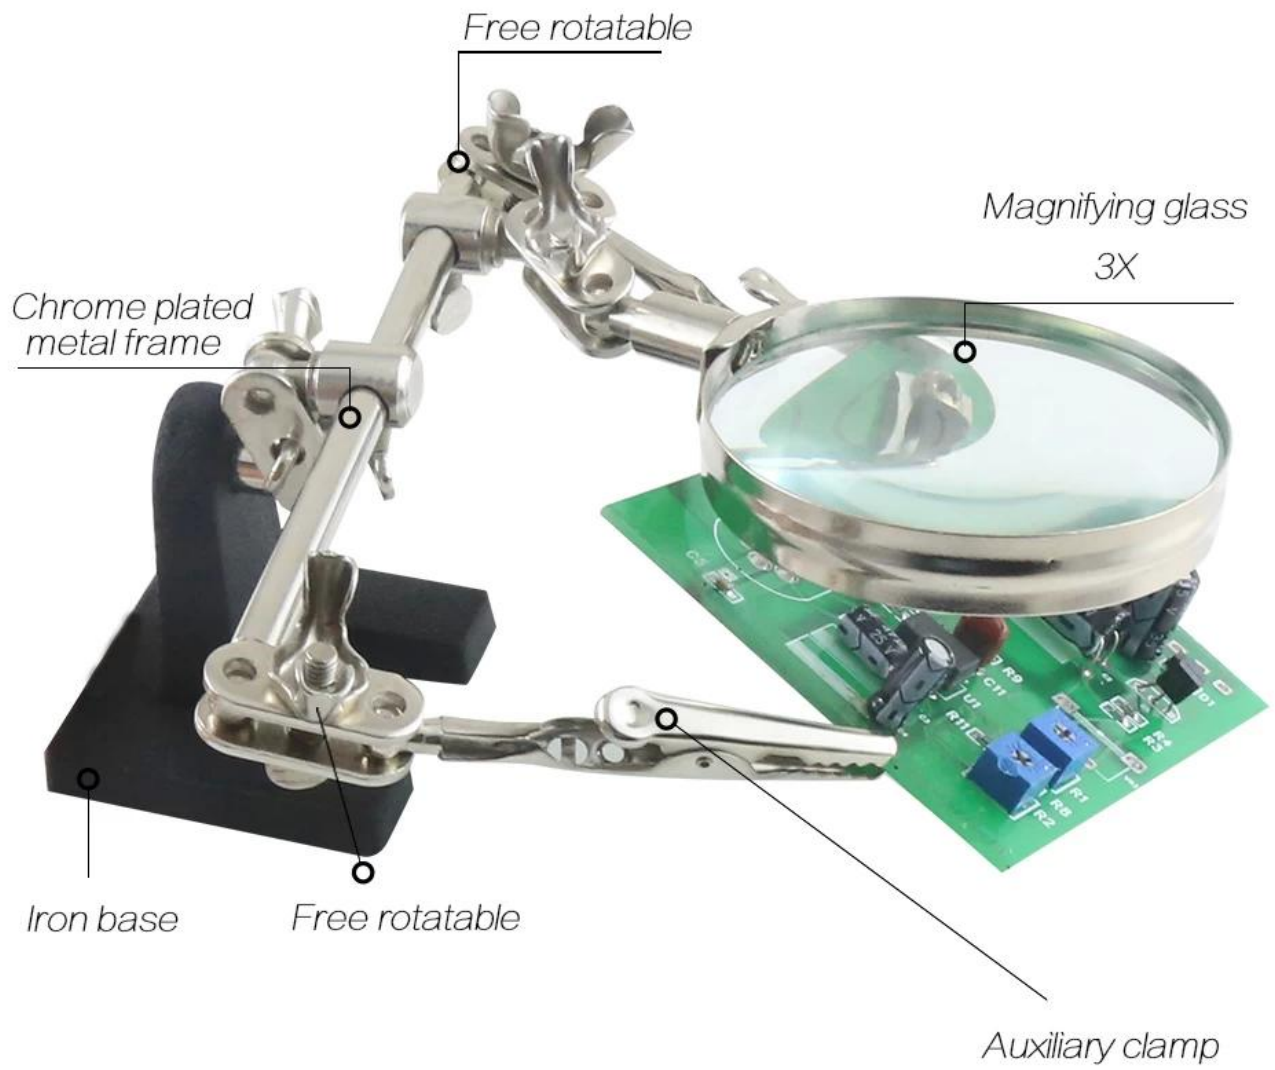

168-**0000Z 5** **0000000**x **0000** **0000** **0000** **00000000** **0000** **00000000** **000000** **000000** **000000** **000000**
0000 **000000**
:0000000 **000**
0000000000 **00000000** **000000** **00000000** **000000** **00000**
 ° **360** **0** **00000000** **0000** **000000** **0000** **0** **0000** **00000000**
 .**0000000** **0000** **00000000000000** **0000000000** **000000** **000000** **00000** **000** **000000**
00000000
000000 **000000** **0000000** **:000000**
000000 **000000** **0000** + **00000** **000000** **0000000000** **00000000** + **000000** **0000000** **0000** **:00000000**
88 * 75 * 130 **:000mm**
90 **:00000mm**
708 **:00000g**
5 **:00000000** **000000x0000000000** **000** **0000000000** **0000** **0**
12 **:00000000** **0000000000D000000000** **90** **:000000** **0000** **0**

PRODUCT DISPLAY

PRODUCT SIZE

PRODUCT DETAILS

Free rotatable 360°

Auxiliary clamp

Magnifying glass 3X

PRODUCT PHOTOGRAPH

PRODUCT PACKAGING

WEIGHT:330G

PACKAGING